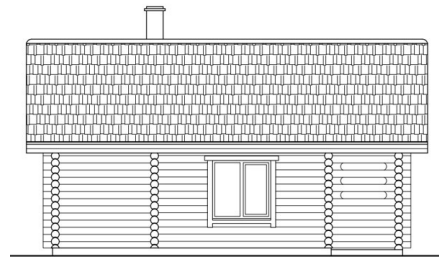

# Saun Kaupo 1

- 1. Kaminaruum 18,1 m<sup>2</sup>
- 2. WC 1,9 m<sup>2</sup>
- 3. Leiliruum 2,7 m<sup>2</sup>
- 4. Pesuruum 3,8 m<sup>2</sup>
- 5. Tuba 26,7 m<sup>2</sup>
- 6. Terrass 6,2 m<sup>2</sup>

-----  
**KOKKU 59,4 m<sup>2</sup>**