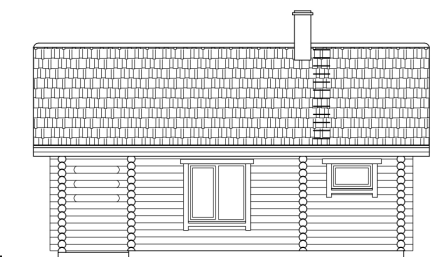

# Saun Kaupo 1

- 1. Kaminaruum 18,1 m<sup>2</sup>
- 2. WC 1,9 m<sup>2</sup>
- 3. Leiliruum 2,7 m<sup>2</sup>
- 4. Pesuruum 3,8 m<sup>2</sup>
- 5. Tuba 26,7 m<sup>2</sup>
- 6. Terrass 6,2 m<sup>2</sup>

-----  
**KOKKU 59,4 m<sup>2</sup>**