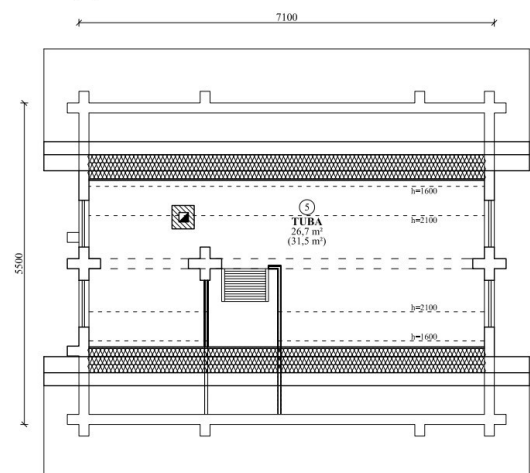

# Saun Kaupo 1

- 1. Kaminaruum 18,1 m<sup>2</sup>
- 2. WC 1,9 m<sup>2</sup>
- 3. Leiliruum 2,7 m<sup>2</sup>
- 4. Pesuruum 3,8 m<sup>2</sup>
- 5. Tuba 26,7 m<sup>2</sup>
- 6. Terrass 6,2 m<sup>2</sup>

-----  
**KOKKU 59,4 m<sup>2</sup>**