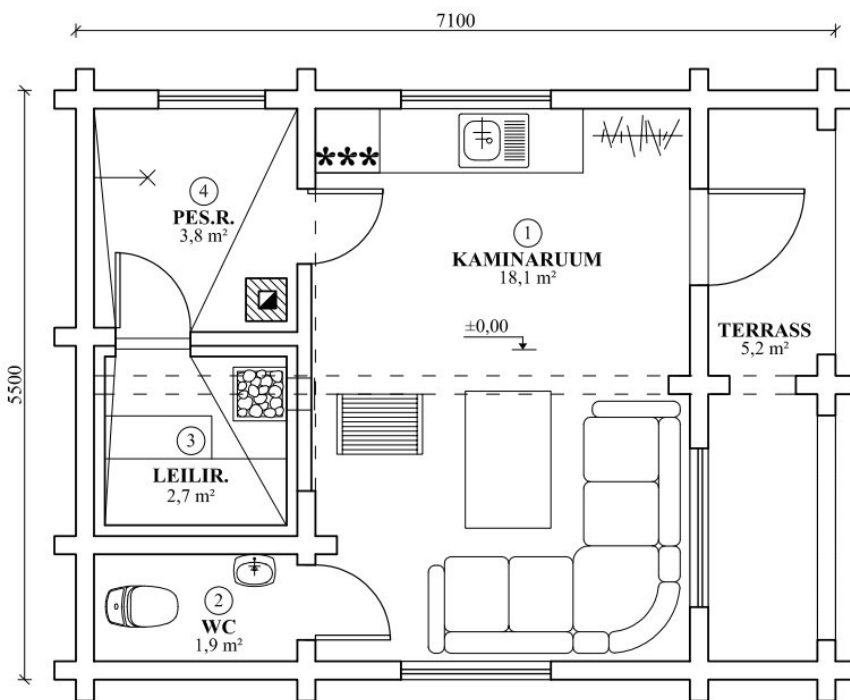

# Saun Kaupo 1

- 1. Kaminaruum 18,1 m<sup>2</sup>
- 2. WC 1,9 m<sup>2</sup>
- 3. Leiliruum 2,7 m<sup>2</sup>
- 4. Pesuruum 3,8 m<sup>2</sup>
- 5. Tuba 26,7 m<sup>2</sup>
- 6. Terrass 6,2 m<sup>2</sup>

-----  
**KOKKU 59,4 m<sup>2</sup>**