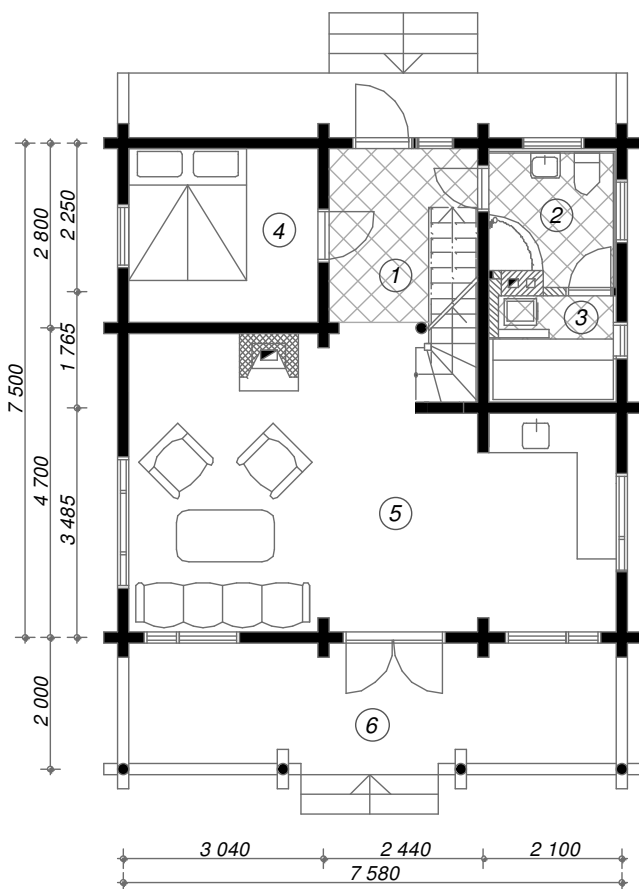

# PALKMAJA KELLI

1. ESIK	7,5 m <sup>2</sup>
2. WC/ DUŠŠ	3,9 m <sup>2</sup>
3. SAUN	3,1 m <sup>2</sup>
4. MAGAMISTUBA	7,5 m <sup>2</sup>
5. KÖÖK JA ELUTUBA	29,0 m <sup>2</sup>
6. TERRASS	13,6 m <sup>2</sup>
7. GALERII	28,2 m <sup>2</sup>
8. MAGAMISTUBA	7,5 m <sup>2</sup>
9. RÕDU	13,6 m <sup>2</sup>

**SISEPIND:** 86,7 m<sup>2</sup>  
**KOKKU:** 113,9 m<sup>2</sup>

Kenwalt OÜ

info@kenwalt.ee  
<http://www.kenwalt.ee>