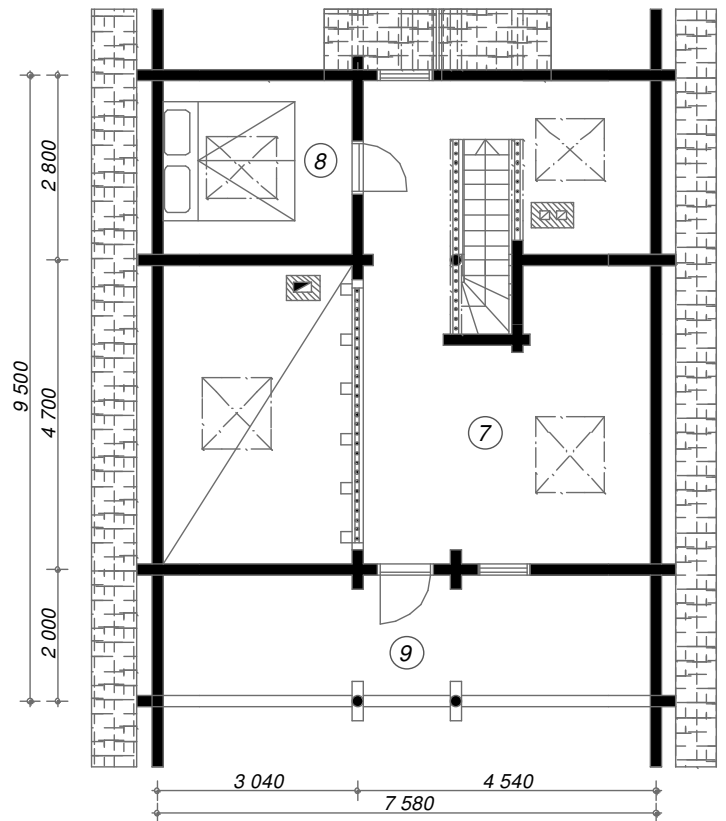

# PALKMAJA KELLI

1. ESIK	7,5 m <sup>2</sup>
2. WC/ DUŠŠ	3,9 m <sup>2</sup>
3. SAUN	3,1 m <sup>2</sup>
4. MAGAMISTUBA	7,5 m <sup>2</sup>
5. KÖÖK JA ELUTUBA	29,0 m <sup>2</sup>
6. TERRASS	13,6 m <sup>2</sup>
7. GALERII	28,2 m <sup>2</sup>
8. MAGAMISTUBA	7,5 m <sup>2</sup>
9. RÕDU	13,6 m <sup>2</sup>

**SISEPIND:** 86,7 m<sup>2</sup>  
**KOKKU:** 113,9 m<sup>2</sup>

Kenwalt OÜ

info@kenwalt.ee  
<http://www.kenwalt.ee>