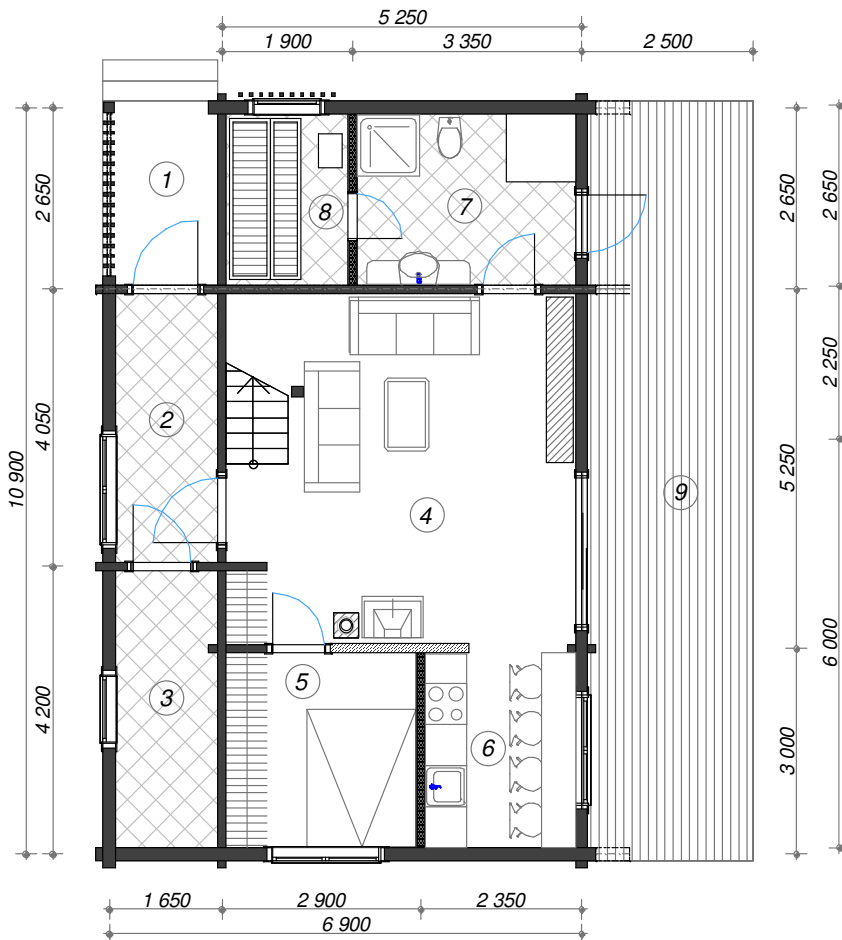

PALKMAJA EERIKA-1

1.	TERRASS	4,5 m ²
2.	TUULEKODA	5,9 m ²
3.	PANIPAIK	6,1 m ²
4.	ELUTUBA	26,4 m ²
5.	MAGAMISTUBA	7,9 m ²
6.	KÖÖK	6,2 m ²
7.	WC / DUŠŠ	8,0 m ²
8.	SAUN	4,4 m ²
9.	TERRASS	26,7 m ²
10.	HALL	2,4 m ²
11.	WC	4,6 m ²
12.	MAGAMISTUBA	29,4 m ²
13.	MAGAMISTUBA	12,5 m ²

SISEPIND: 82,6 m²
KOKKU: 113.8 m²

Kenwalt OÜ

info@kenwalt.ee
<http://www.kenwalt.ee>