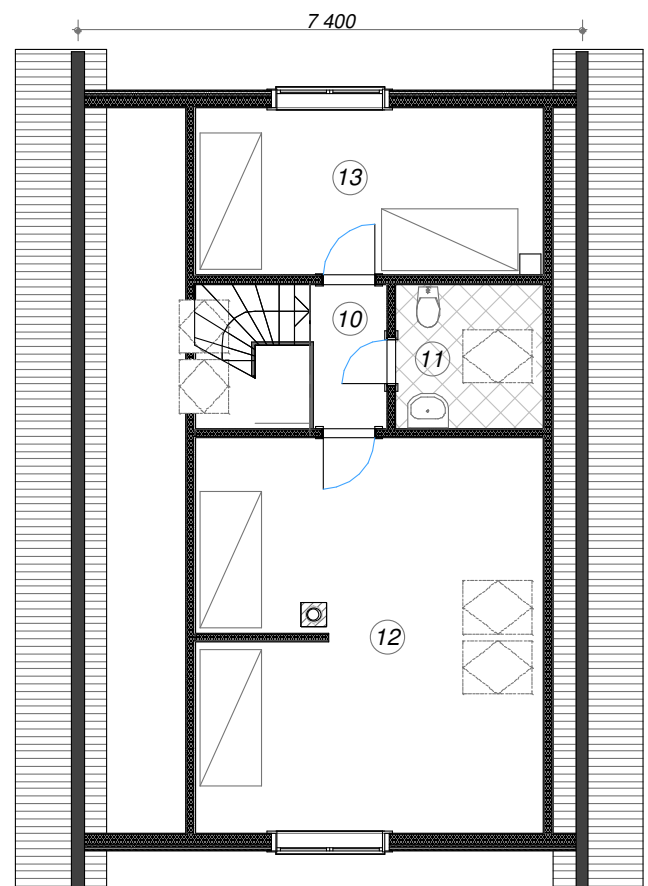

PALKMAJA EERIKA-1

1.	TERRASS	4,5 m ²
2.	TUULEKODA	5,9 m ²
3.	PANIPAIK	6,1 m ²
4.	ELUTUBA	26,4 m ²
5.	MAGAMISTUBA	7,9 m ²
6.	KÖÖK	6,2 m ²
7.	WC / DUŠŠ	8,0 m ²
8.	SAUN	4,4 m ²
9.	TERRASS	26,7 m ²
10.	HALL	2,4 m ²
11.	WC	4,6 m ²
12.	MAGAMISTUBA	29,4 m ²
13.	MAGAMISTUBA	12,5 m ²

SISEPIND: 82,6 m²
KOKKU: 113.8 m²

Kenwalt OÜ

info@kenwalt.ee
<http://www.kenwalt.ee>