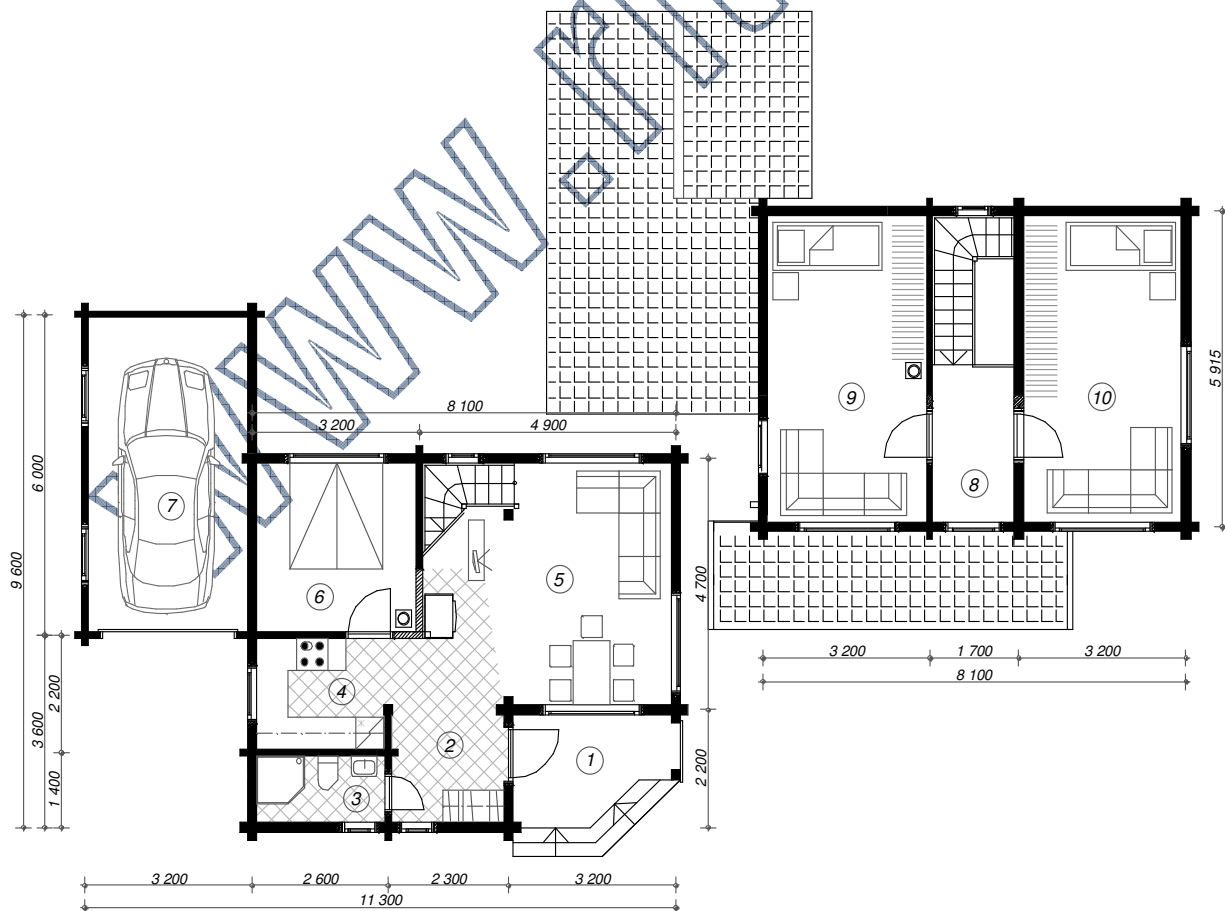

# ELUMAJA VÄIKE HUNT

1. SISSEKÄIK	
2. ESIK	4,7 m <sup>2</sup>
3. WC / DUŠŠ	3,1 m <sup>2</sup>
4. KÖÖK	5,1 m <sup>2</sup>
5. ELUTUBA	22,4 m <sup>2</sup>
6. MAGAMISTUBA	9,6 m <sup>2</sup>
7. GARAAŽ	18,0 m <sup>2</sup>
8. HALL	4,5 m <sup>2</sup>
9. MAGAMISTUBA	17,5 m <sup>2</sup>
10. MAGAMISTUBA	17,3 m <sup>2</sup>

**SISEPIND: 84,4 m<sup>2</sup>**  
**+GARAAŽ: 18,0 m<sup>2</sup>**  
**KOKKU: 102,4 m<sup>2</sup>**

Kenwalt OÜ

info@kenwalt.ee  
<http://www.kenwalt.ee>