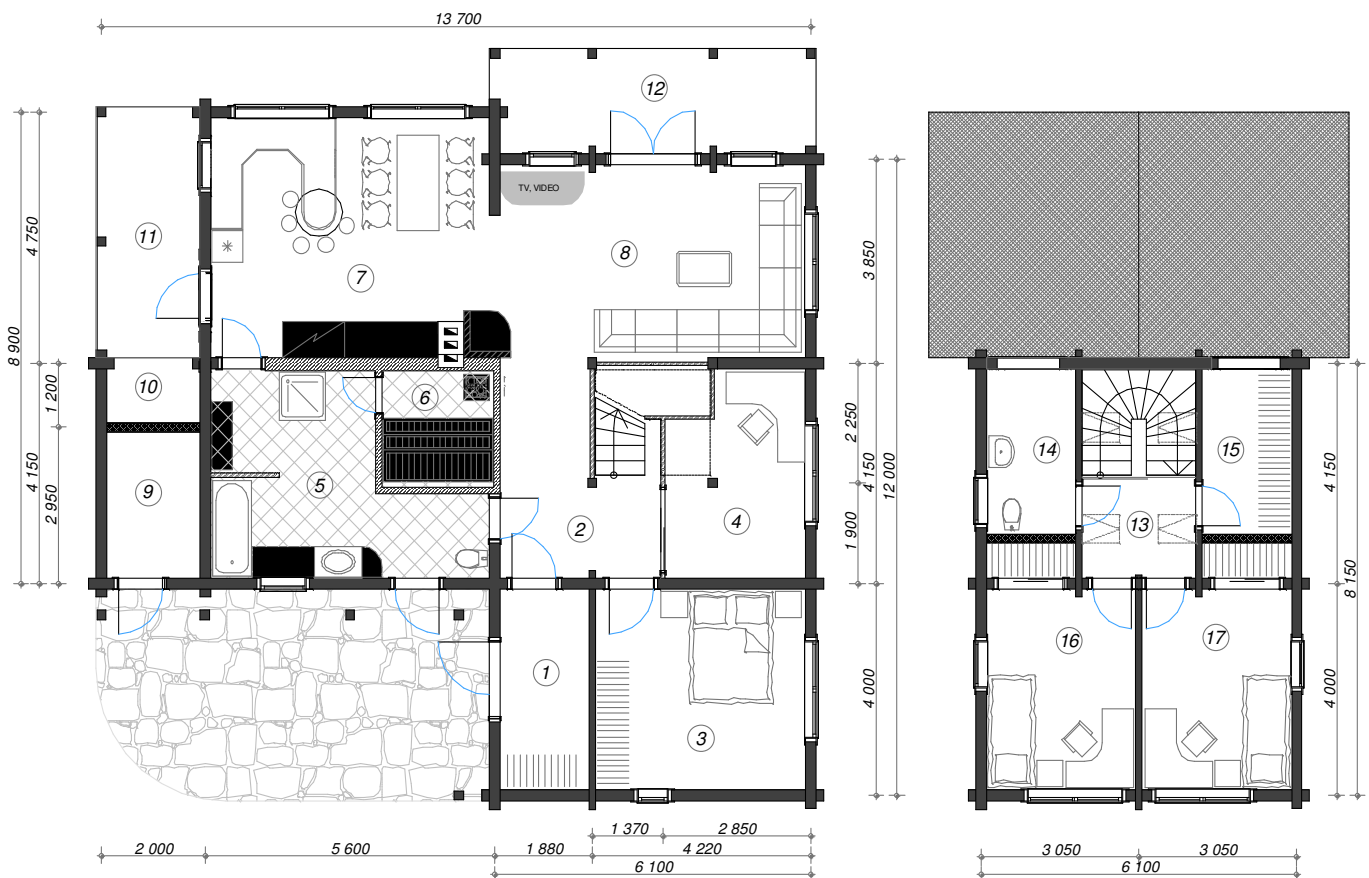

1. ESIK	6,5 m ²
2. HALL	14,0 m ²
3. MAGAMISTUBA	15,4 m ²
4. KABINET	9,3 m ²
5. WC / PESEMISRUUM	15,8 m ²
6. SAUN	4,7 m ²
7. KÖÖK JA SÖÖGITUBA	25,3 m ²
8. ELUTUBA	21,5 m ²
9. PANIPAIK	5,0 m ²
10. VARJUALUNE	2,1 m ²
11. TERRASS	9,4 m ²
12. TERRASS	12,3 m ²
13. HALL	4,2 m ²
14. WC	5,4 m ²
15. GARDEROOB	5,4 m ²
16. MAGAMISTUBA	12,2 m ²
17. MAGAMISTUBA	12,2 m ²
KOKKU:	180,7 m²
SISEPIND:	159 m²

KOMBINEERITUD NELIKANTPALK 114/202 mm

Kenwalt OÜ

info@kenwalt.ee
http://www.kenwalt.ee