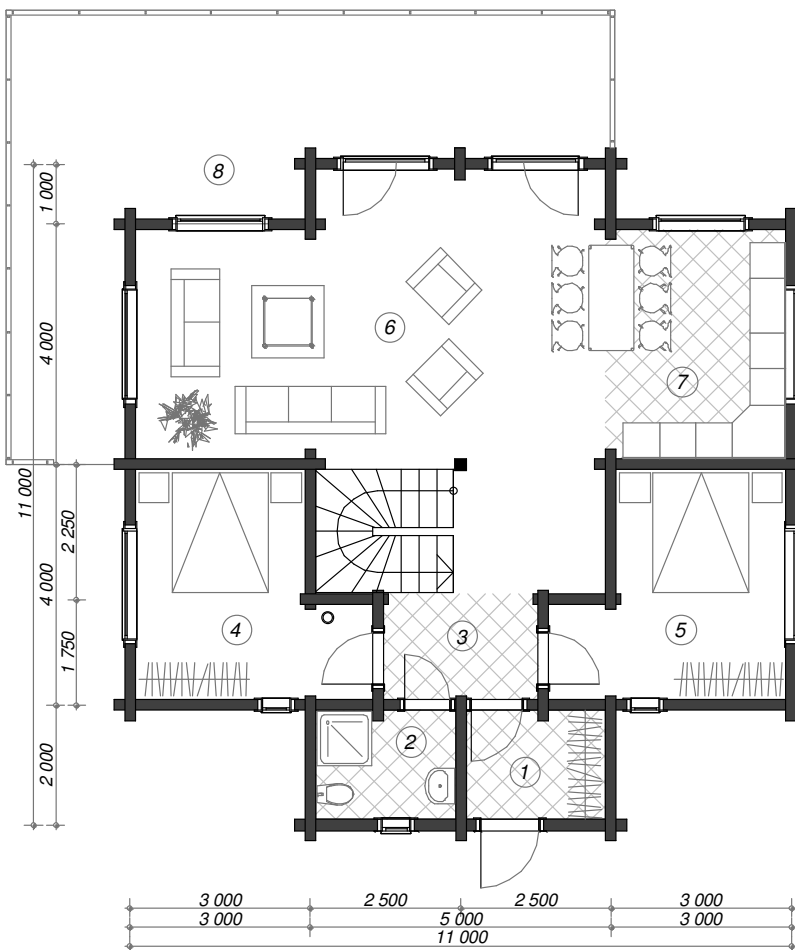

# ELUMAJA PETTA

1.	TUULEKODA	4,2 m <sup>2</sup>
2.	WC / DUŠŠ	4,2 m <sup>2</sup>
3.	HALL	10,1 m <sup>2</sup>
4.	MAGAMISTUBA	12,5 m <sup>2</sup>
5.	MAGAMISTUBA	12,5 m <sup>2</sup>
6.	ELUTUBA	35,1 m <sup>2</sup>
7.	KÖÖK	11,4 m <sup>2</sup>
8.	TERRASS	38,1 m <sup>2</sup>
9.	HALL	5,2 m <sup>2</sup>
10.	MAGAMISTUBA	17,1 m <sup>2</sup>

**PÕRANDAPIND:** 112,3 m<sup>2</sup>  
**+ KELDRIKORRUS:** 85,3 m<sup>2</sup>

NELIKANTPALK 180/114 MM

Kenwalt OÜ

info@kenwalt.ee  
<http://www.kenwalt.ee>