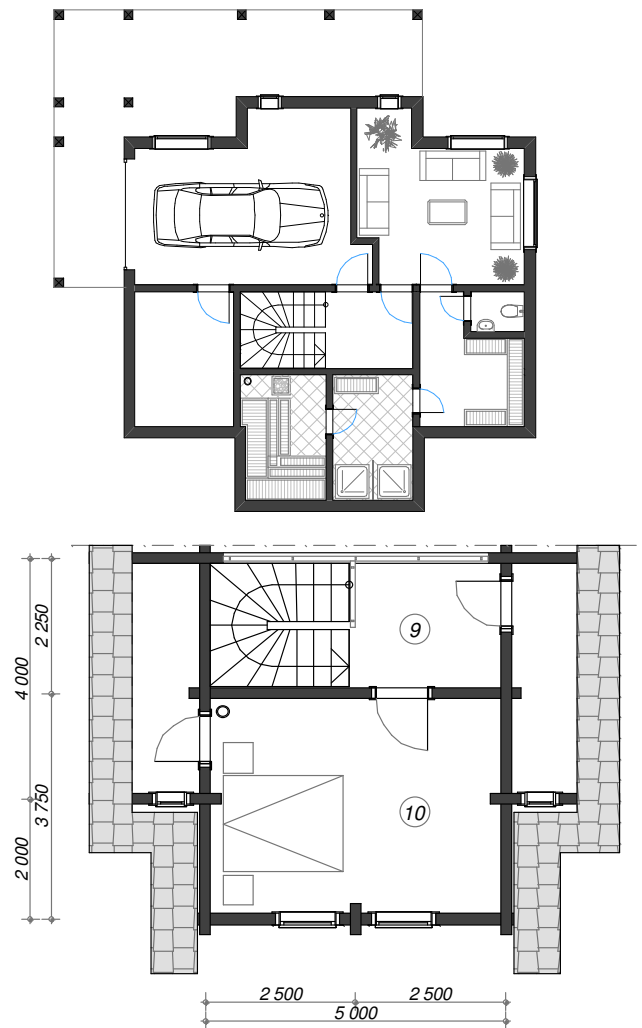

# ELUMAJA PETTA

1.	TUULEKODA	4,2 m <sup>2</sup>
2.	WC / DUŠŠ	4,2 m <sup>2</sup>
3.	HALL	10,1 m <sup>2</sup>
4.	MAGAMISTUBA	12,5 m <sup>2</sup>
5.	MAGAMISTUBA	12,5 m <sup>2</sup>
6.	ELUTUBA	35,1 m <sup>2</sup>
7.	KÖÖK	11,4 m <sup>2</sup>
8.	TERRASS	38,1 m <sup>2</sup>
9.	HALL	5,2 m <sup>2</sup>
10.	MAGAMISTUBA	17,1 m <sup>2</sup>

**PÕRANDAPIND:** 112,3 m<sup>2</sup>  
**+ KELDRIKORRUS:** 85,3 m<sup>2</sup>

NELIKANTPALK 180/114 MM

Kenwalt OÜ

info@kenwalt.ee  
<http://www.kenwalt.ee>