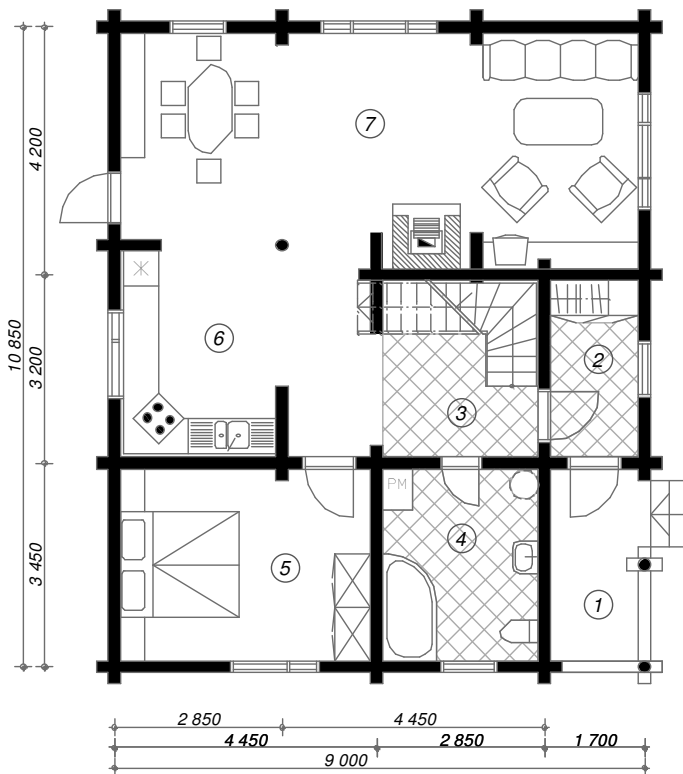

# ELUMAJA LAIDI-1

1. SISSEKÄIK	4,8m <sup>2</sup>
2. TUULEKODA	4,5m <sup>2</sup>
3. ESIK	11,6m <sup>2</sup>
4. WC/ DUSH	8,5m <sup>2</sup>
5. MAGAMISTUBA	13,7m <sup>2</sup>
6. KÖÖK	9,5m <sup>2</sup>
7. SÖÖGI-JA ELUTUBA	35,2m <sup>2</sup>
8. TREPIHALL	19,1m <sup>2</sup>
9. MAGAMISTUBA	12,4m <sup>2</sup>
10. MAGAMISTUBA	12,8m <sup>2</sup>
11. MAGAMISTUBA	13,3m <sup>2</sup>
12. GARDEROOB	5,6m <sup>2</sup>
13. WC	1,9m <sup>2</sup>

**PÕRANDAPIND: 152,9m<sup>2</sup>**

Kenwalt OÜ

info@kenwalt.ee  
http://www.kenwalt.ee