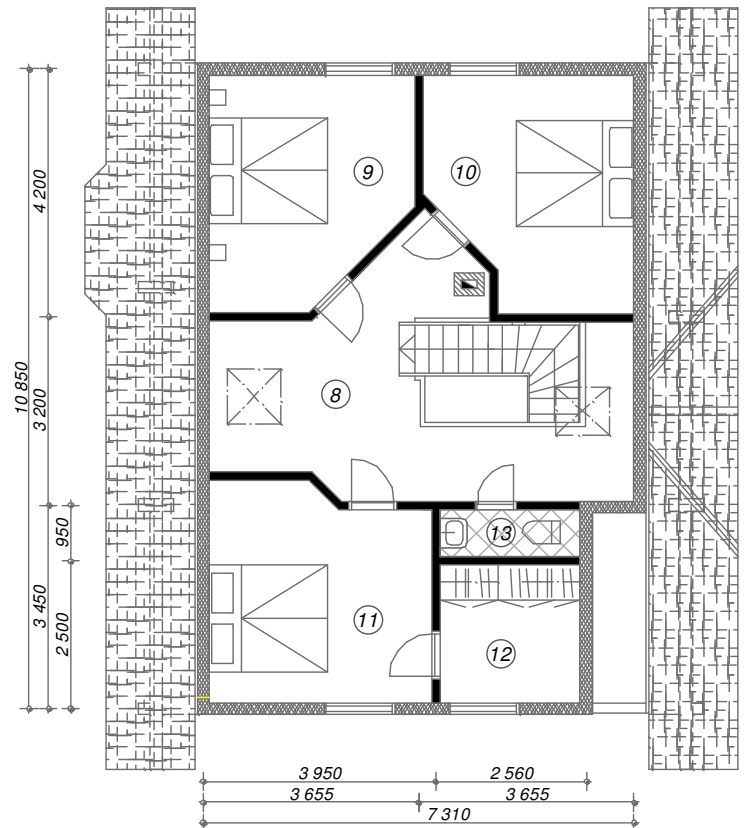

# ELUMAJA LAIDI-1

1. SISSEKÄIK	4,8m <sup>2</sup>
2. TUULEKODA	4,5m <sup>2</sup>
3. ESIK	11,6m <sup>2</sup>
4. WC/ DUSH	8,5m <sup>2</sup>
5. MAGAMISTUBA	13,7m <sup>2</sup>
6. KÖÖK	9,5m <sup>2</sup>
7. SÖÖGI-JA ELUTUBA	35,2m <sup>2</sup>
8. TREPIHALL	19,1m <sup>2</sup>
9. MAGAMISTUBA	12,4m <sup>2</sup>
10. MAGAMISTUBA	12,8m <sup>2</sup>
11. MAGAMISTUBA	13,3m <sup>2</sup>
12. GARDEROOB	5,6m <sup>2</sup>
13. WC	1,9m <sup>2</sup>

**PÕRANDAPIND: 152,9m<sup>2</sup>**

Kenwalt OÜ

info@kenwalt.ee  
http://www.kenwalt.ee