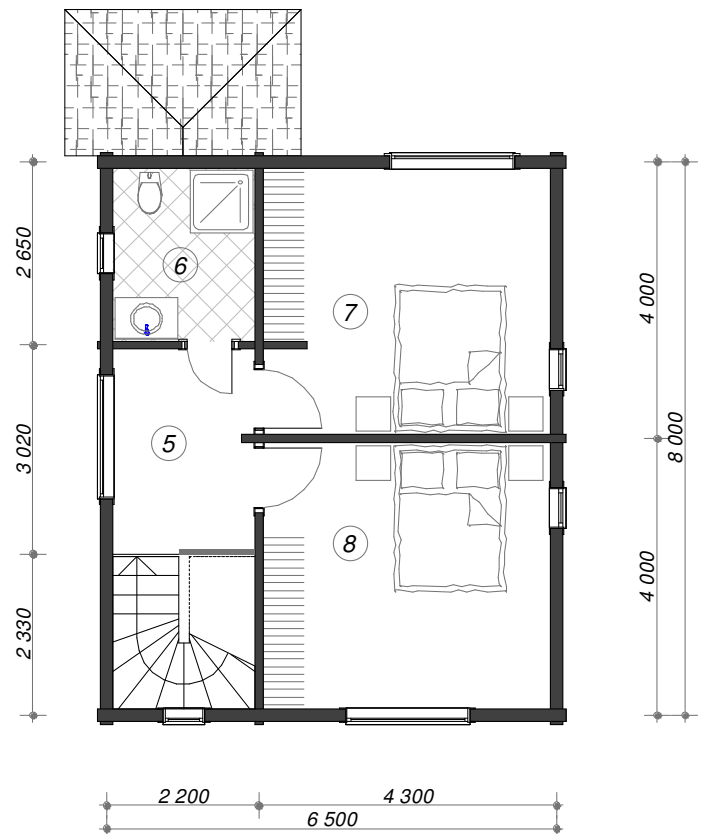

ELUMAJA KADRI-1

1. TERRASS	3,8 m ²
2. TUULEKODA	5,1 m ²
3. WC	3,0 m ²
4. ELUTUBA / KÖÖK	39,8 m ²
5. HALL	6,1 m ²
6. WC / DUŠIRUUM	5,1 m ²
7. MAGAMISTUBA	16,0 m ²
8. MAGAMISTUBA	16,0 m ²

PÕRANDAPIND: 91,1m²

NELIKANTPALK 180/114 MM

Kenwalt OÜ

info@kenwalt.ee
<http://www.kenwalt.ee>