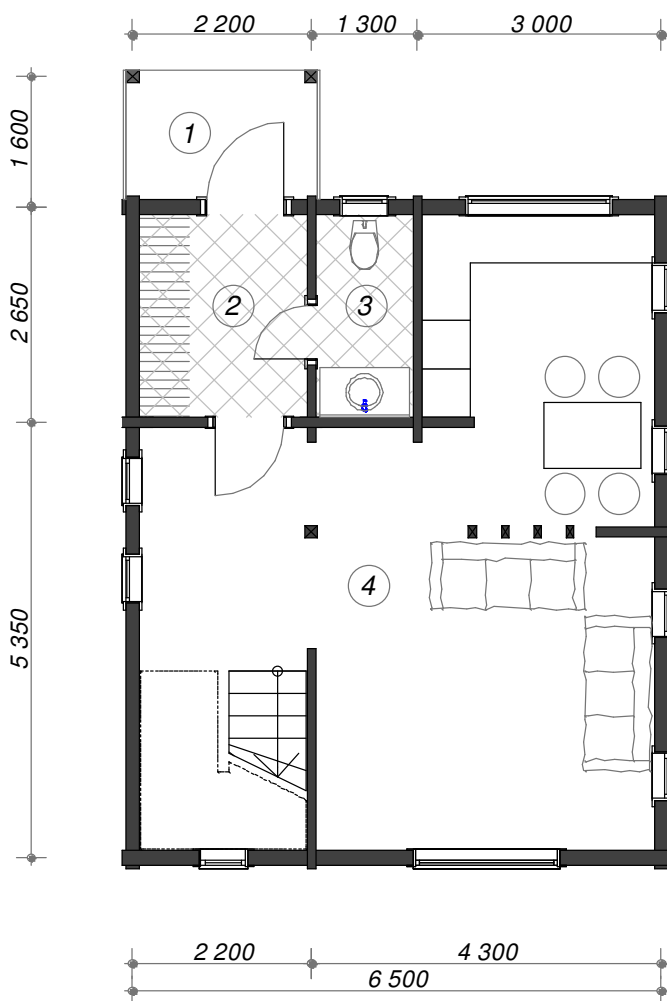

ELUMAJA KADRI-1

1. TERRASS	3,8 m ²
2. TUULEKODA	5,1 m ²
3. WC	3,0 m ²
4. ELUTUBA / KÖÖK	39,8 m ²
5. HALL	6,1 m ²
6. WC / DUŠIRUUM	5,1 m ²
7. MAGAMISTUBA	16,0 m ²
8. MAGAMISTUBA	16,0 m ²

PÕRANDAPIND: 91,1m²

NELIKANTPALK 180/114 MM

Kenwalt OÜ

info@kenwalt.ee
<http://www.kenwalt.ee>