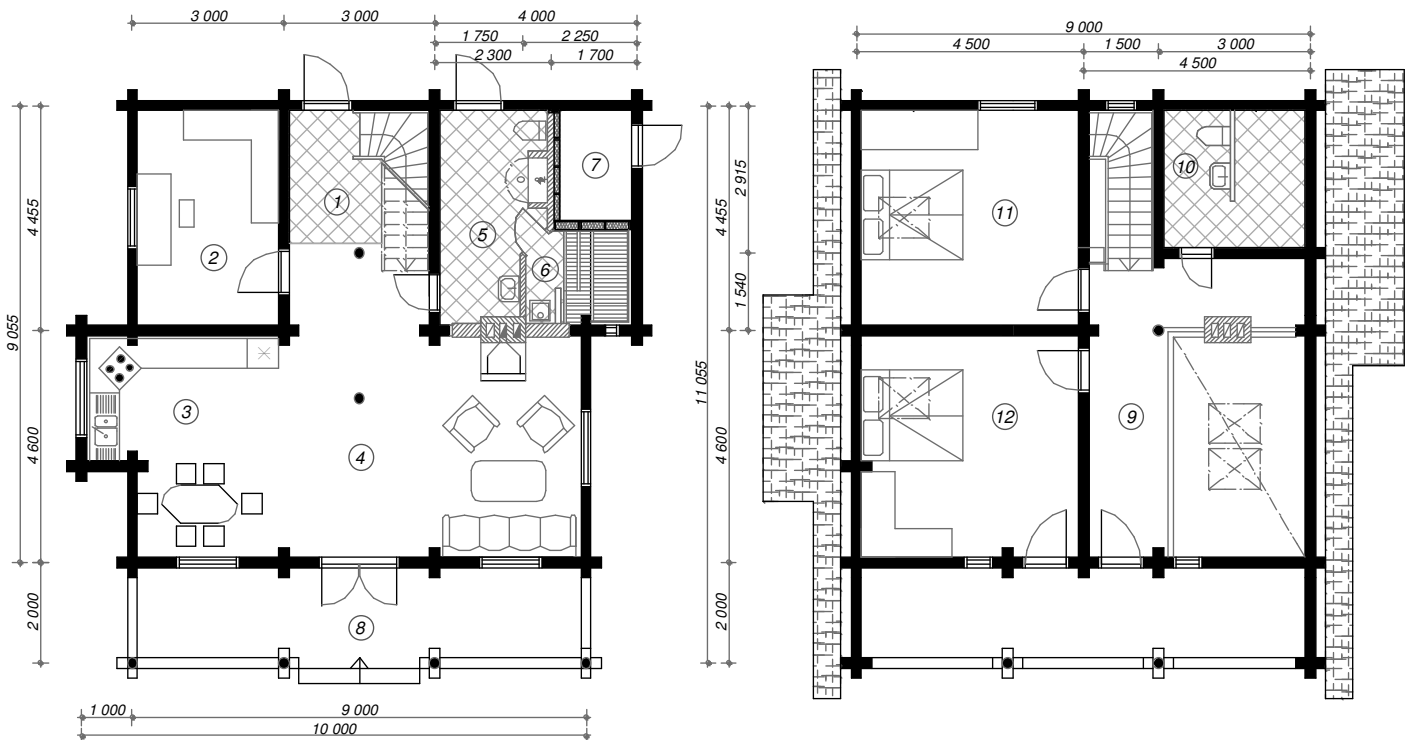

ELUMAJA HANNA

1. ESIK	11,8m ²
2. KABINET	11,8m ²
3. KÖÖK/ SÖÖGITUBA	14,7m ²
4. ELUTUBA	26,9m ²
5. WC/ DUSH	8,0m ²
6. SAUN	3,6m ²
7. PANIPAIK	3,1m ²
8. TERRASS	15,8m ²
9. GALERII	12,5m ²
10. WC/ DUSH	7,3m ²
11. MAGAMISTUBA	18,2m ²
12. MAGAMISTUBA	18,8m ²
13. RÕDU	15,8m ²

PÖRANDAPIND: 168,3m²

PALK Ø 210 mm

Kenwalt OÜ

info@kenwalt.ee
<http://www.kenwalt.ee>