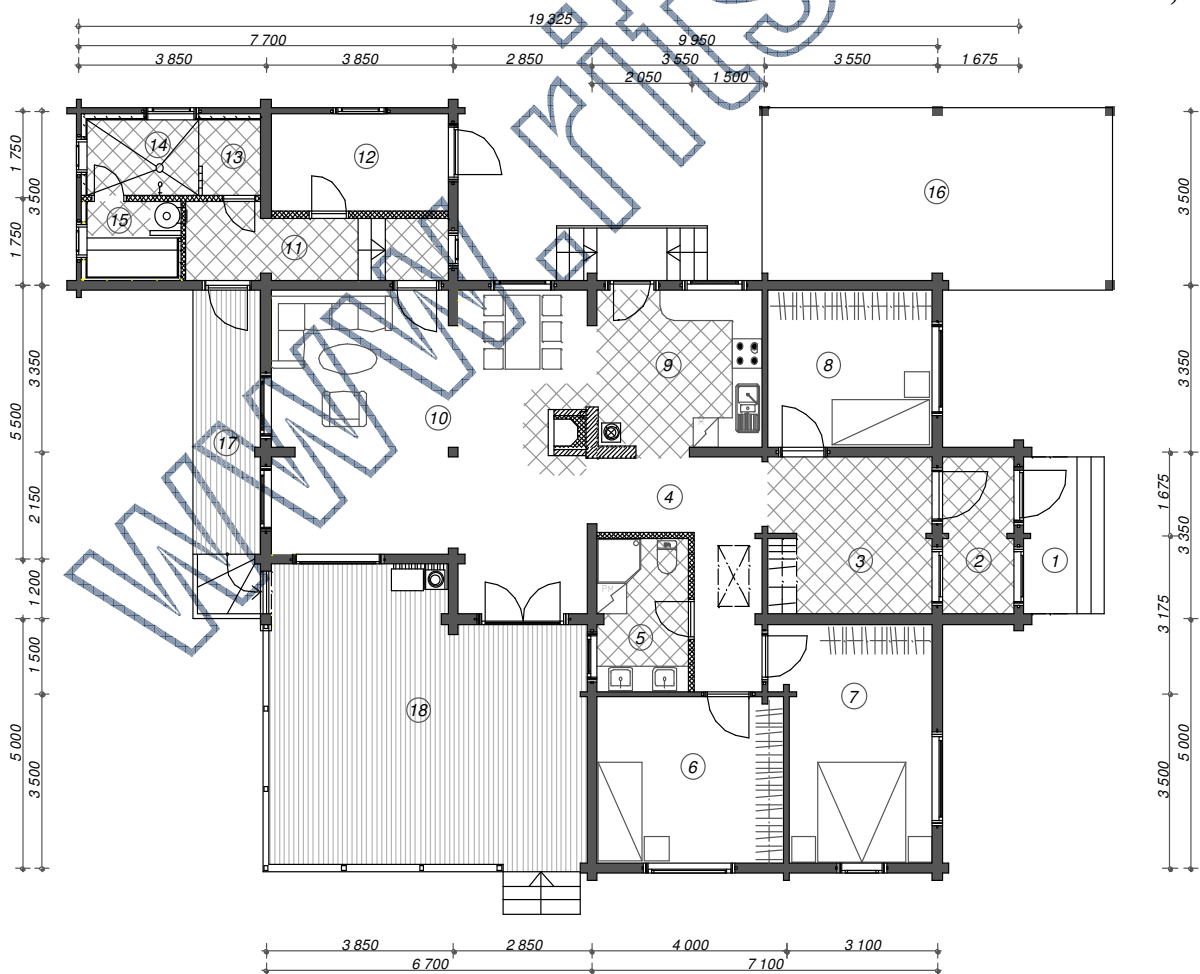

# ELUMAJA EIKE

1. TERRASS	3,5 m <sup>2</sup>
2. ESIK	4,6 m <sup>2</sup>
3. EESRUUM	10,8 m <sup>2</sup>
4. HALL	10,1 m <sup>2</sup>
5. WC / DUŠŠ	5,8 m <sup>2</sup>
6. MAGAMISTUBA	12,8 m <sup>2</sup>
7. MAGAMISTUBA	14,7 m <sup>2</sup>
8. MAGAMISTUBA	10,7 m <sup>2</sup>
9. KÖÖK	10,7 m <sup>2</sup>
10. ELUTUBA	37,8 m <sup>2</sup>
11. KORIDOR	7,2 m <sup>2</sup>
12. MAJANDUSRUUM	7,1 m <sup>2</sup>
13. EESRUUM	1,9 m <sup>2</sup>
14. DUŠŠ	3,5 m <sup>2</sup>
15. SAUN	2,9 m <sup>2</sup>
16. VARJUALUNE	25,5 m <sup>2</sup>
17. TERRASS	7,4 m <sup>2</sup>
18. TERRASS	36,2 m <sup>2</sup>

**SISEPIND: 140,6 m<sup>2</sup>**

**TERRASSID / VARJUALUNE: 72,6 m<sup>2</sup>**

**KOKKU: 213,2 m<sup>2</sup>**

Kenwalt OÜ

info@kenwalt.ee  
http://www.kenwalt.ee