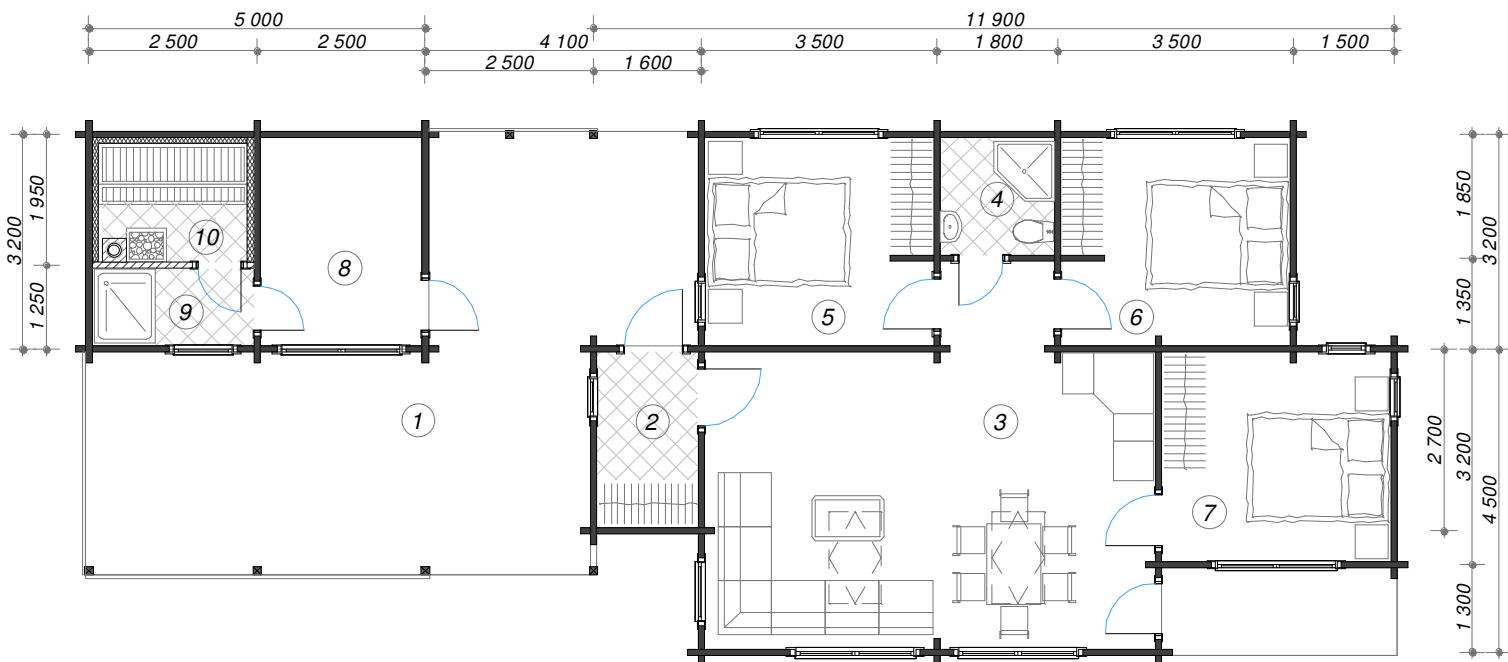

PALKMAJA AIGI-1

1. TERRASS	37,9 m ²
2. TUULEKODA	3,9 m ²
3. PUHKERUUM	31,8 m ²
4. WC/DUŠŠ	3,0 m ²
5. MAGAMISTUBA	10,5 m ²
6. MAGAMISTUBA	10,5 m ²
7. MAGAMISTUBA	10,6 m ²
8. EESRUUM	7,5 m ²
9. PESURUUM	2,8 m ²
10. LEILIRUUM	3,9 m ²

**PÕRANDAPIND: 70,3 m²
+14,2 m²**

NELIKANTPALK 114-202 MM

Kenwalt OÜ

info@kenwalt.ee
http://www.kenwalt.ee