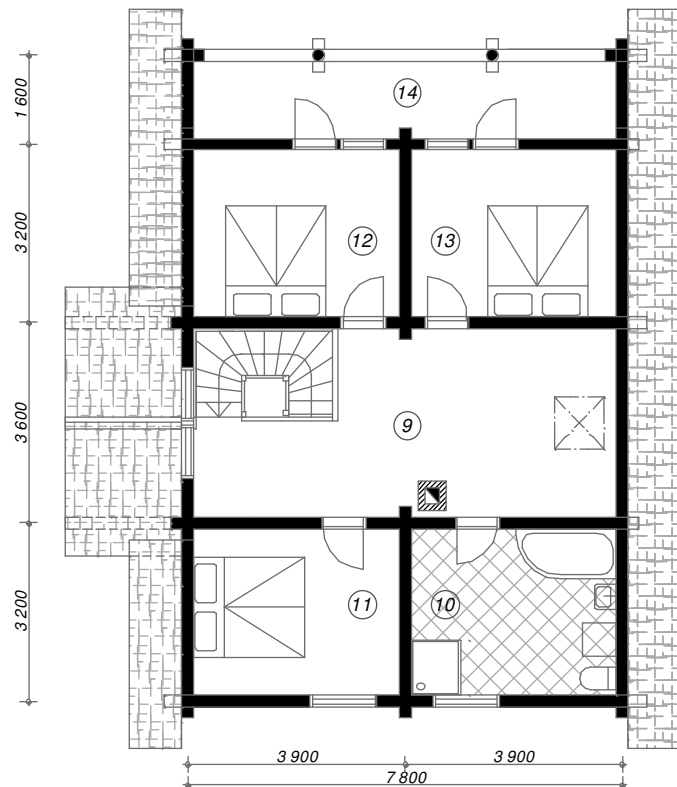

# ELUMAJA AGNES

1. ESIK	8,8m <sup>2</sup>
2. SÖÖGI- JA ELUTUBA	28,8m <sup>2</sup>
3. KÖÖK	7,4m <sup>2</sup>
4. KABINET	11,0m <sup>2</sup>
5. WC/ PESURUUM	7,0m <sup>2</sup>
6. SAUN	3,5m <sup>2</sup>
7. TERRASS	4,7m <sup>2</sup>
8. TERRASS	10,6m <sup>2</sup>
9. HALL	20,6m <sup>2</sup>
10. WC/ DUSH	11,0m <sup>2</sup>
11. MAGAMISTUBA	11,0m <sup>2</sup>
12. MAGAMISTUBA	11,0m <sup>2</sup>
13. MAGAMISTUBA	11,0m <sup>2</sup>
14. RÕDU	10,6m <sup>2</sup>

**PÕRANDAPIND: 157,0m<sup>2</sup>**

PALK Ø210 mm

Kenwalt OÜ

info@kenwalt.ee  
http://www.kenwalt.ee