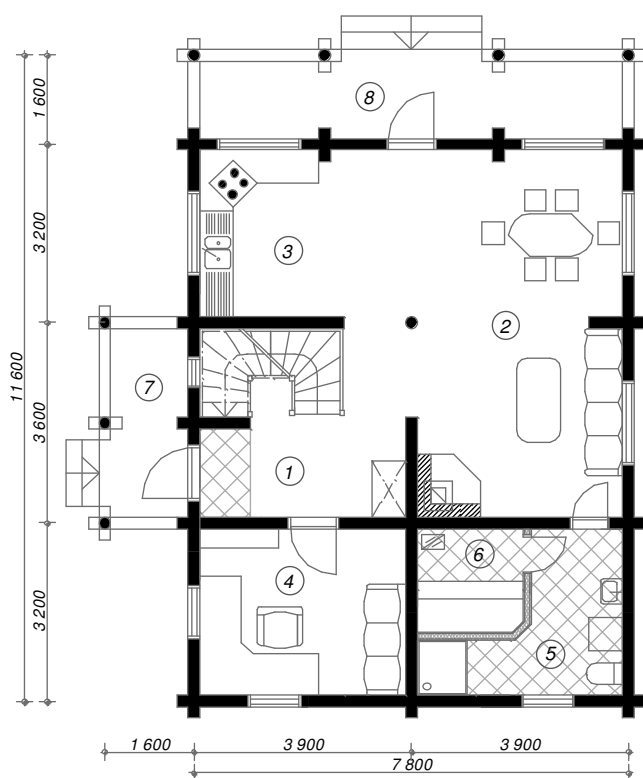

# ELUMAJA AGNES

1. ESIK	8,8m <sup>2</sup>
2. SÖÖGI- JA ELUTUBA	28,8m <sup>2</sup>
3. KÖÖK	7,4m <sup>2</sup>
4. KABINET	11,0m <sup>2</sup>
5. WC/ PESURUUM	7,0m <sup>2</sup>
6. SAUN	3,5m <sup>2</sup>
7. TERRASS	4,7m <sup>2</sup>
8. TERRASS	10,6m <sup>2</sup>
9. HALL	20,6m <sup>2</sup>
10. WC/ DUSH	11,0m <sup>2</sup>
11. MAGAMISTUBA	11,0m <sup>2</sup>
12. MAGAMISTUBA	11,0m <sup>2</sup>
13. MAGAMISTUBA	11,0m <sup>2</sup>
14. RÕDU	10,6m <sup>2</sup>

**PÕRANDAPIND: 157,0m<sup>2</sup>**

PALK Ø210 mm

Kenwalt OÜ

info@kenwalt.ee  
http://www.kenwalt.ee