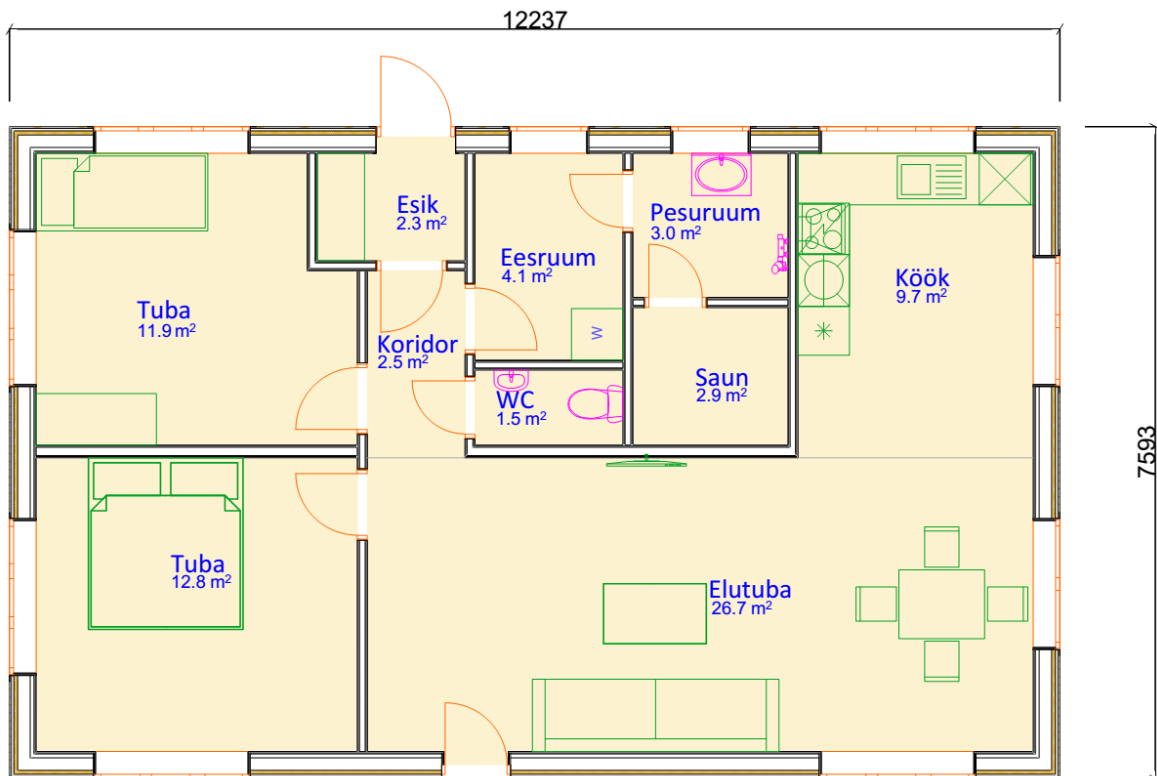

PRE-HOUSE 77

PÕRANDAPIND 77.4 m²

ÜLDPIND 92.9 m²

KENWALT
EHITUS JA PROJEKTIUHTIMINE

Maja Mõistliku Hinnaga!

Kenwalt OÜ
Paide mnt 9, Pärnu
+372 5326 8268
info@kenwalt.ee
www.kenwalt.ee