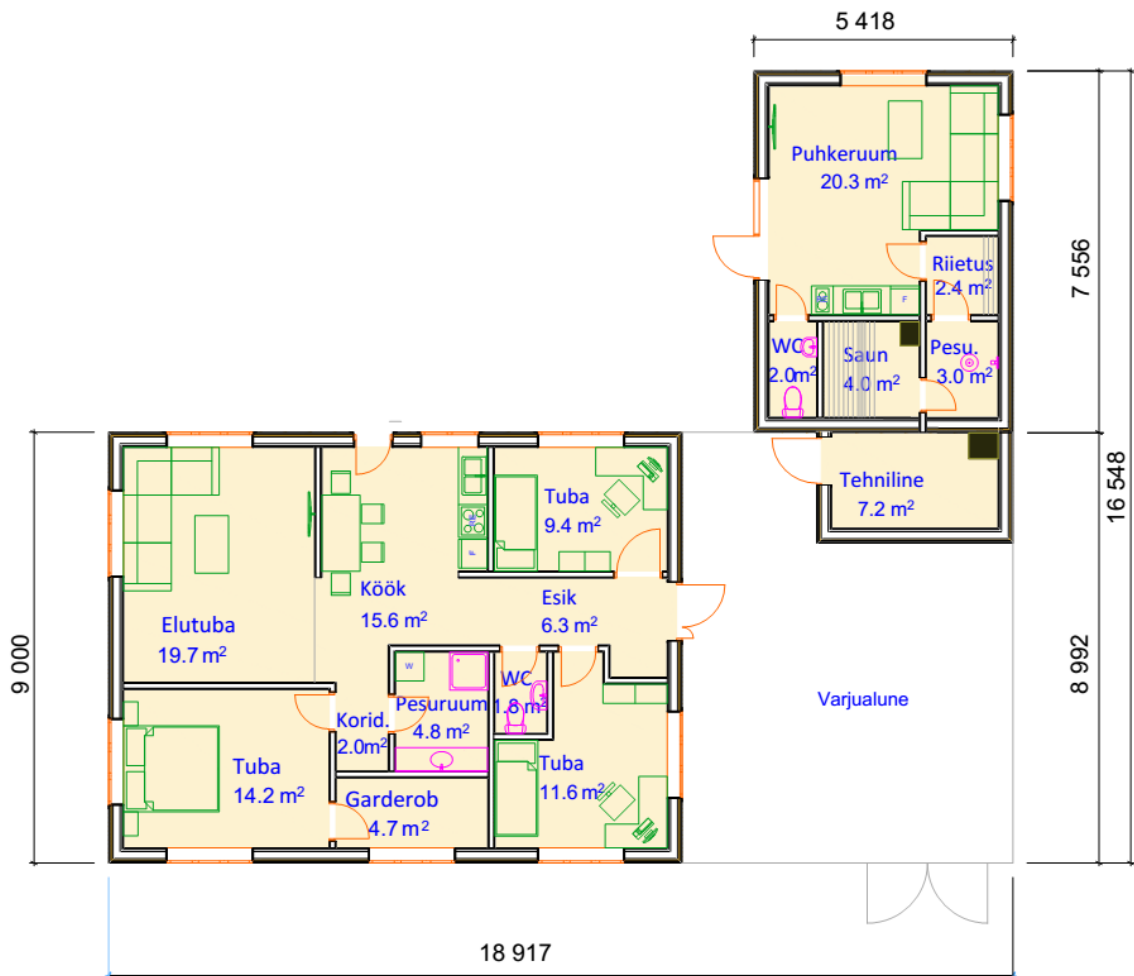

PRE-HOUSE 129

PÕRANDAPIND 129 m²

ÜLDPIND 211.2 m²

KENWALT
EHITUS JA PROJEKTIJUHTIMINE

Maja Mõistliku Hinnaga!

Kenwalt OÜ
Paide mnt 9, Pärnu
+372 5326 8268
info@kenwalt.ee
www.kenwalt.ee