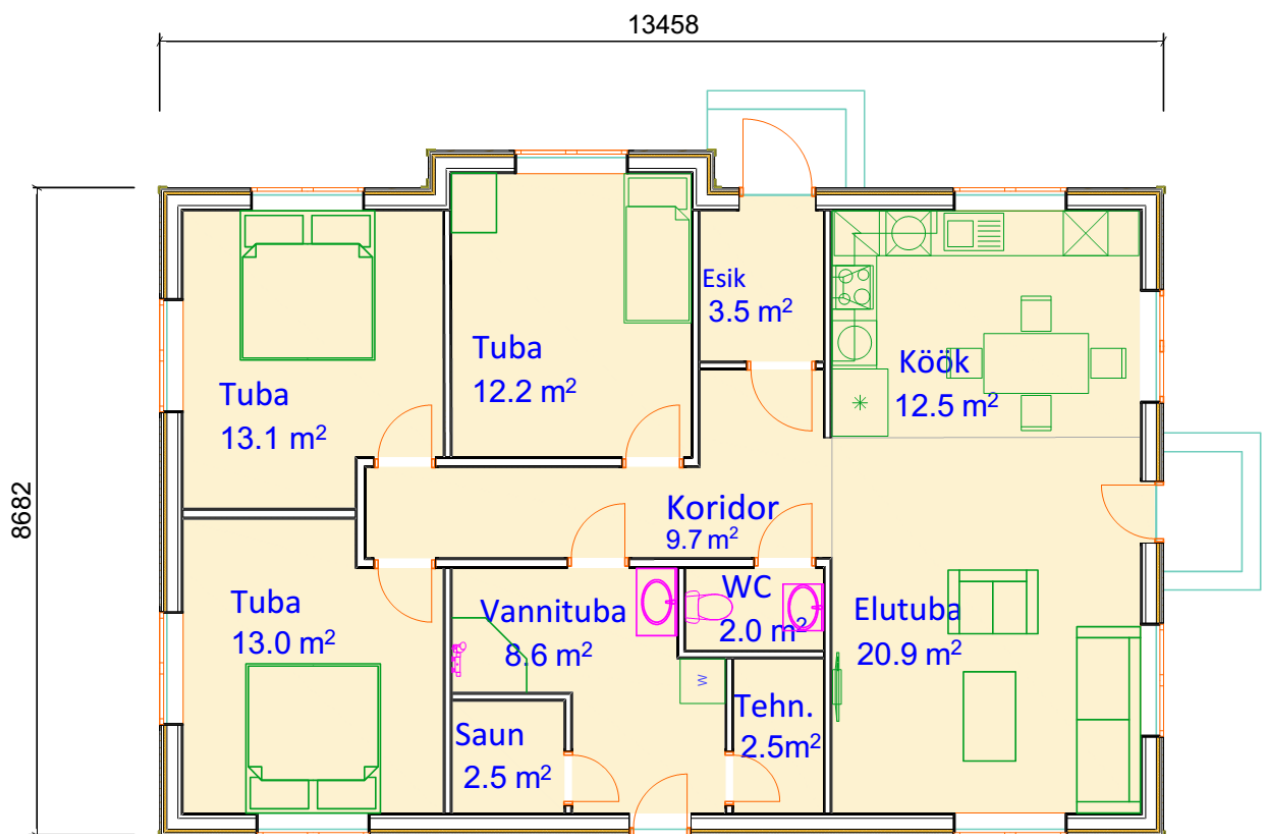

# PRE-HOUSE 100

PÕRANDAPIND 100.5 m<sup>2</sup>

ÜLDPIND 116.9 m<sup>2</sup>

**KENWALT**  
EHITUS JA PROJEKTIUHTIMINE

*Maja Mõistliku Hinnaga!*

Kenwalt OÜ  
Paide mnt 9, Pärnu  
+372 5326 8268  
info@kenwalt.ee  
www.kenwalt.ee