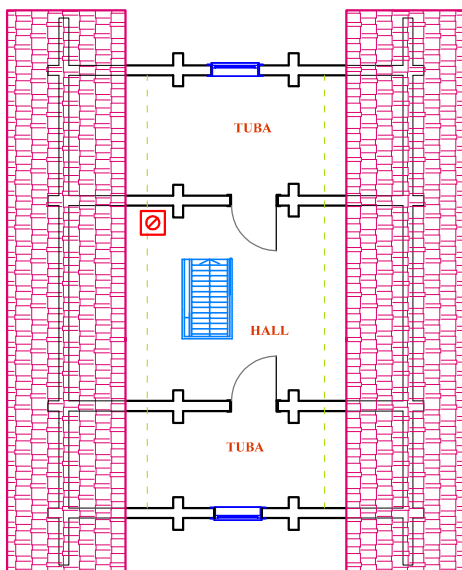

Suvila Norra 2

Köök-söögituba	14,3 m ²	
Elutuba	16,0 m ²	
Pes.ruum	3,3 m ²	
Leiliruum	2,7 m ²	
Hall	10,8 m ²	(21,5 m ²)
Tuba	7,4 m ²	(14,2 m ²)
Tuba	6,0 m ²	(11,4 m ²)
Kokku	60,1 m²	(83,4 m²)

Kenwalt OÜ