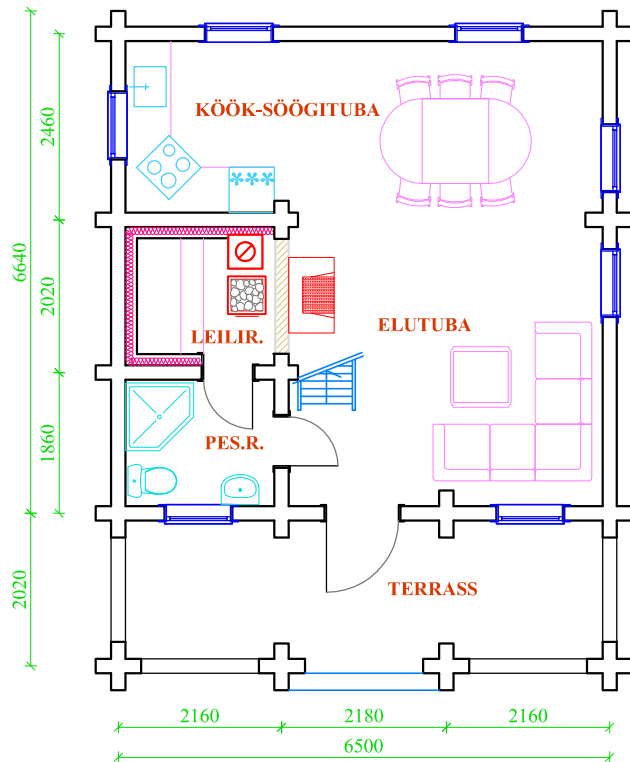

Suvila Norra 2

Köök-söögituba	14,3 m ²	
Elutuba	16,0 m ²	
Pes.ruum	3,3 m ²	
Leiliruum	2,7 m ²	
Hall	10,8 m ²	(21,5 m ²)
Tuba	7,4 m ²	(14,2 m ²)
Tuba	6,0 m ²	(11,4 m ²)
Kokku	60,1 m²	(83,4 m²)

Kenwalt OÜ