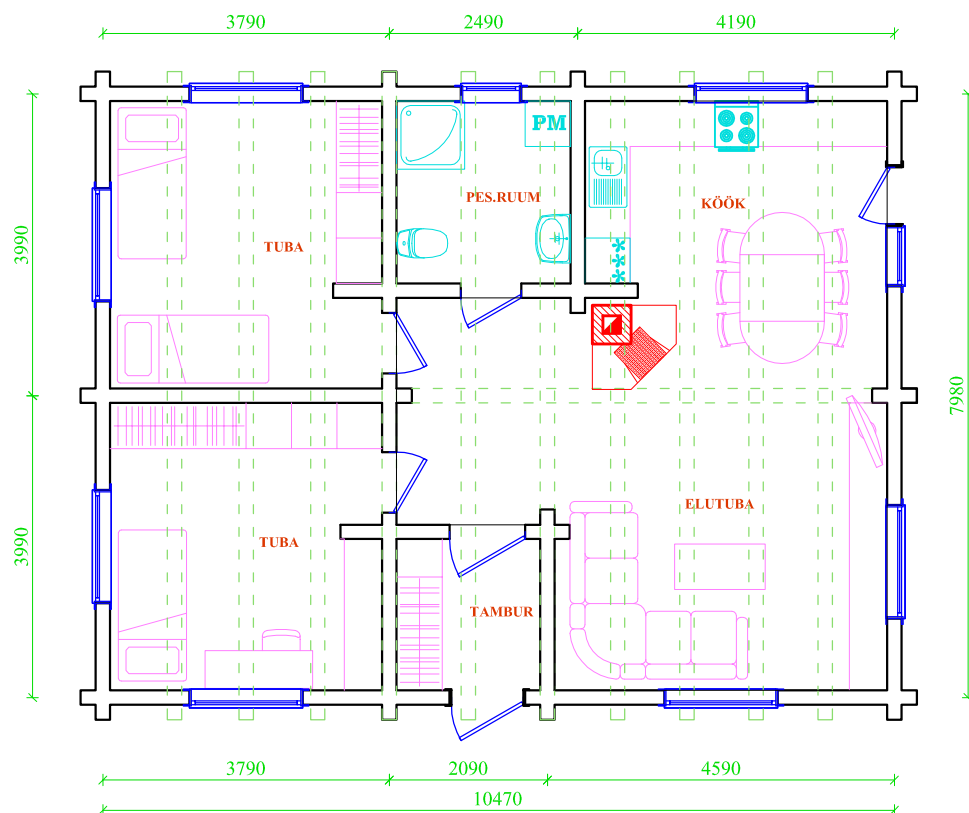

Suvila Maie

| | |
|--------------|---------------------------|
| Tambur | 3,8 m ² |
| Elutuba | 27,9 m ² |
| Köök | 10,3 m ² |
| Pes.ruum | 5,5 m ² |
| Tuba | 13,6 m ² |
| Tuba | 13,6 m ² |
| Kokku | 74,7 m² |