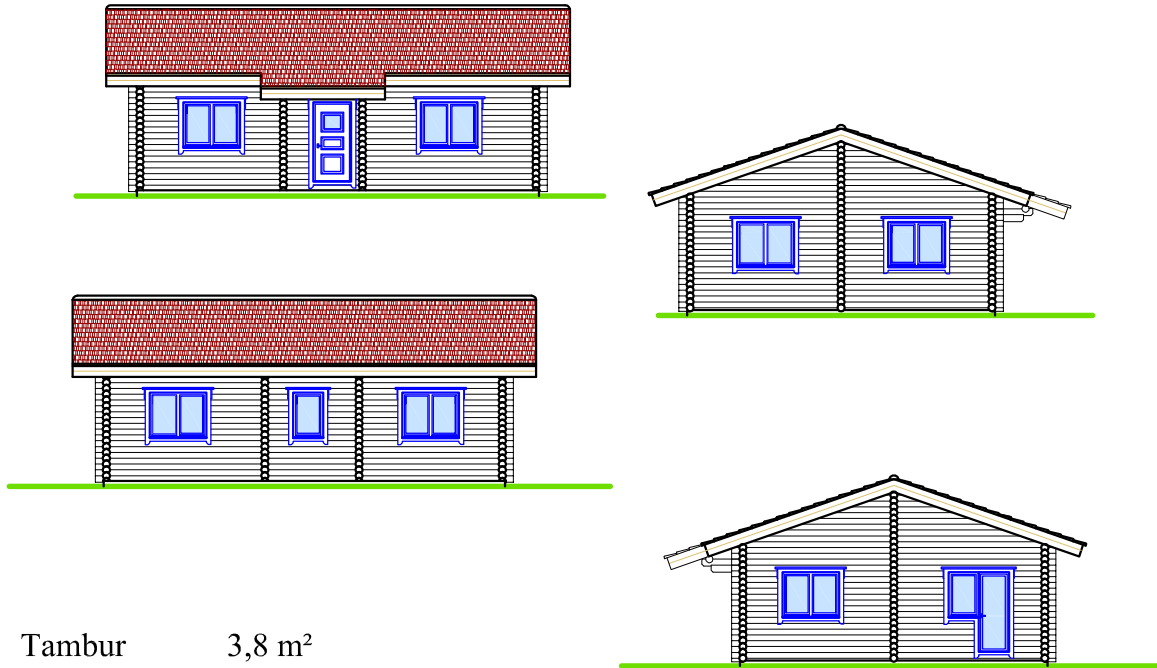

Suvila Maie

| | |
|--------------|---------------------------|
| Tambur | 3,8 m ² |
| Elutuba | 27,9 m ² |
| Köök | 10,3 m ² |
| Pes.ruum | 5,5 m ² |
| Tuba | 13,6 m ² |
| Tuba | 13,6 m ² |
| Kokku | 74,7 m² |