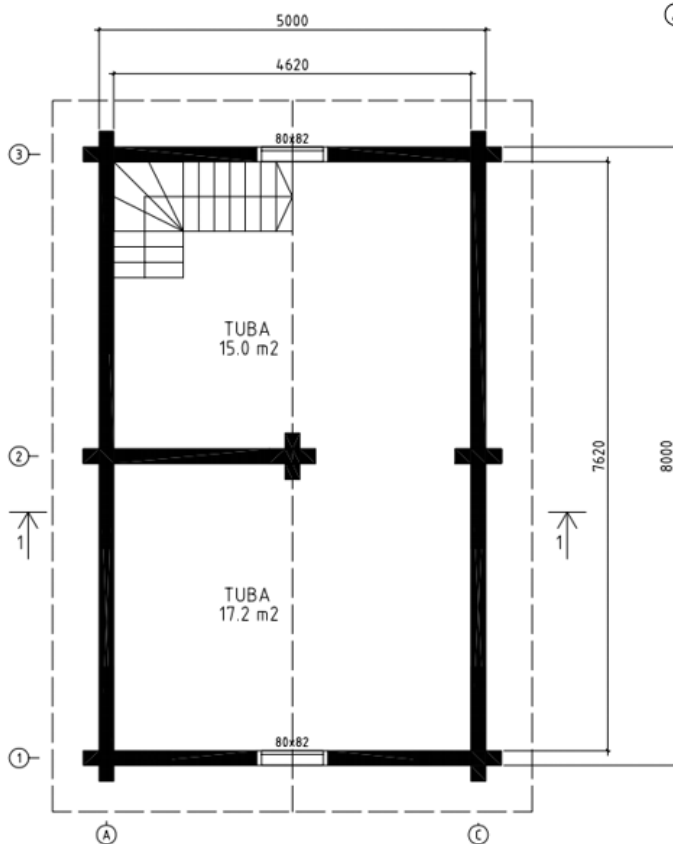

Suvemaja Sarah

1. Elutuba - 17,2 m²
2. Eesruum - köök - 10,0 m²
3. Pesuruum - WC - 3,4 m²
4. Leiliruum - 3,1 m²
5. Tuba 1 - 15 m²
6. Tuba 2 - 17,2 m²

Sisepind kokku - 65,9 m²

Kenwalt OÜ

info@kenwalt.ee
<http://www.kenwalt.ee>