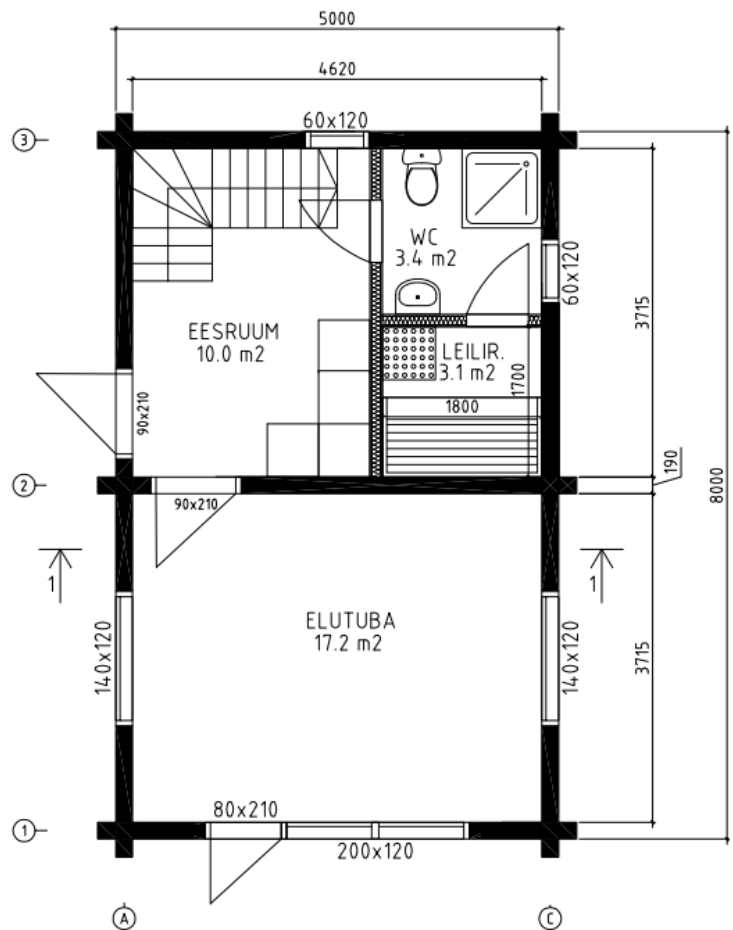

Suvemaja Sarah

1. Elutuba - 17,2 m²
2. Eesruum - köök - 10,0 m²
3. Pesuruum - WC - 3,4 m²
4. Leiliruum - 3,1 m²
5. Tuba 1 - 15 m²
6. Tuba 2 - 17,2 m²

Sisepind kokku - 65,9 m²

Kenwalt OÜ

info@kenwalt.ee
<http://www.kenwalt.ee>