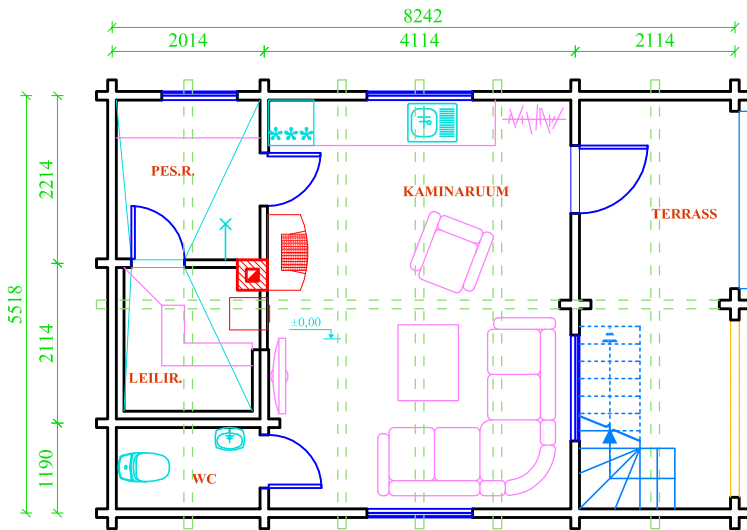

Saun Raivo

Kaminaruum	21,1 m ²	
WC	2,0 m ²	
Leiliruum	3,3 m ²	
Pesemisruum	4,0 m ²	
Terrass	10,8 m ²	
Tuba	14,4 m ²	(32,2 m ²)
Rõdu	3,9 m ²	(8,4 m ²)
Kokku	59,5 m²	(81,8 m²)

Kenwalt OÜ

info@kenwalt.ee
<http://www.kenwalt.ee>