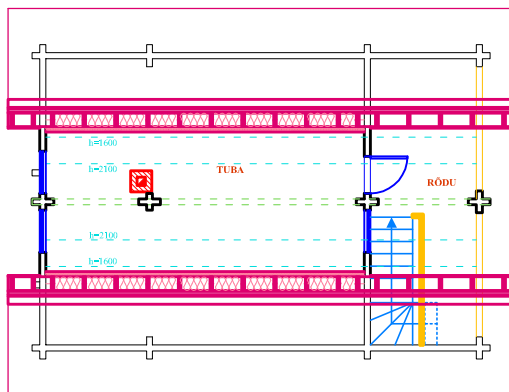

Saun Raivo

Kaminaruum	21,1 m ²	
WC	2,0 m ²	
Leiliruum	3,3 m ²	
Pesemisruum	4,0 m ²	
Terrass	10,8 m ²	
Tuba	14,4 m ²	(32,2 m ²)
Rõdu	3,9 m ²	(8,4 m ²)
Kokku	59,5 m²	(81,8 m²)

Kenwalt OÜ

info@kenwalt.ee
<http://www.kenwalt.ee>