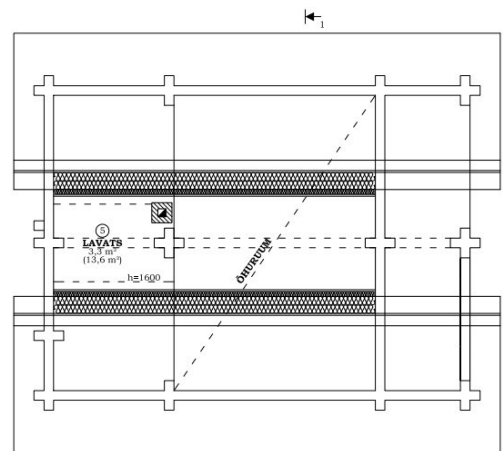

Saun Kaupo 2

- 1. Kaminaruum 22,8 m²
- 2. WC 2,2 m²
- 3. Leiliruum 4,4 m²
- 4. Pesuruum 5,4 m²
- 5. Lavats 13,6 m²
- 6. Terrass 8,7 m²

KOKKU 57,1 m²

8460

Saun Kaupo
 Mansarkorras

Kenwalt OÜ

info@kenwalt.ee
<http://www.kenwalt.ee>