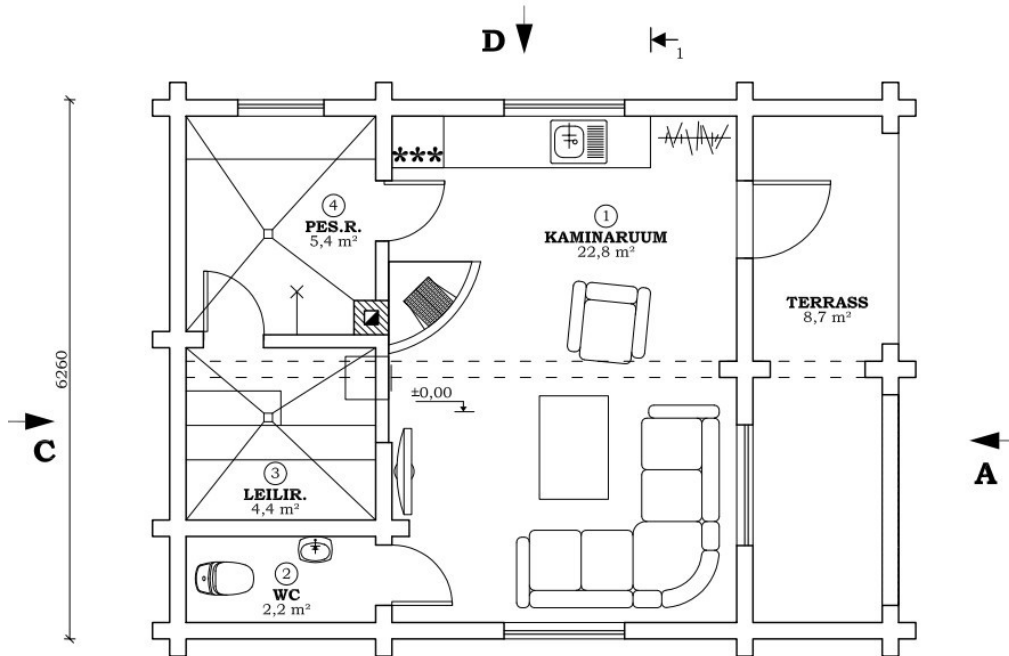

Saun Kaupo 2

- 1. Kaminaruum 22,8 m²
- 2. WC 2,2 m²
- 3. Leiliruum 4,4 m²
- 4. Pesuruum 5,4 m²
- 5. Lavats 13,6 m²
- 6. Terrass 8,7 m²

KOKKU 57,1 m²

8460

Saun Kaupo
 Mansarkorras

Kenwalt OÜ

info@kenwalt.ee
<http://www.kenwalt.ee>