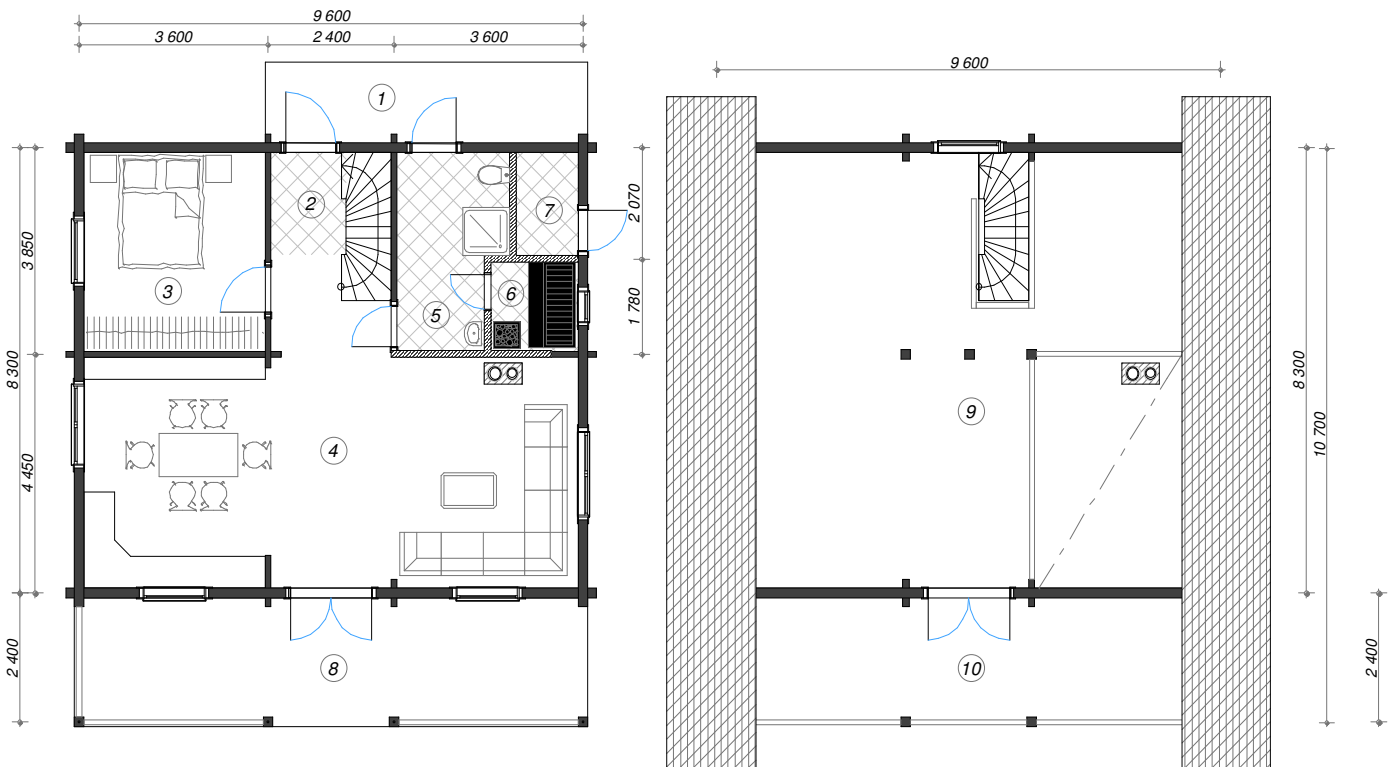

SUVEMAJA VILJA

1. SISSEKÄIK	9,2 m ²
2. ESIK	8,7 m ²
3. MAGAMISTUBA	12,8 m ²
4. KÖÖK JA ELUTUBA	40,5 m ²
5. WC / PESURUUM	7,1 m ²
6. SAUN	2,7 m ²
7. PANIPAIK	2,3 m ²
8. TERRASS	23,5 m ²
9. GALERII	56,9 m ²
10. RÕDU	23,5 m ²

KOKKU: 187,2 m²
SISEPIND: 131,0 m²

Kenwalt OÜ

info@kenwalt.ee
<http://www.kenwalt.ee>