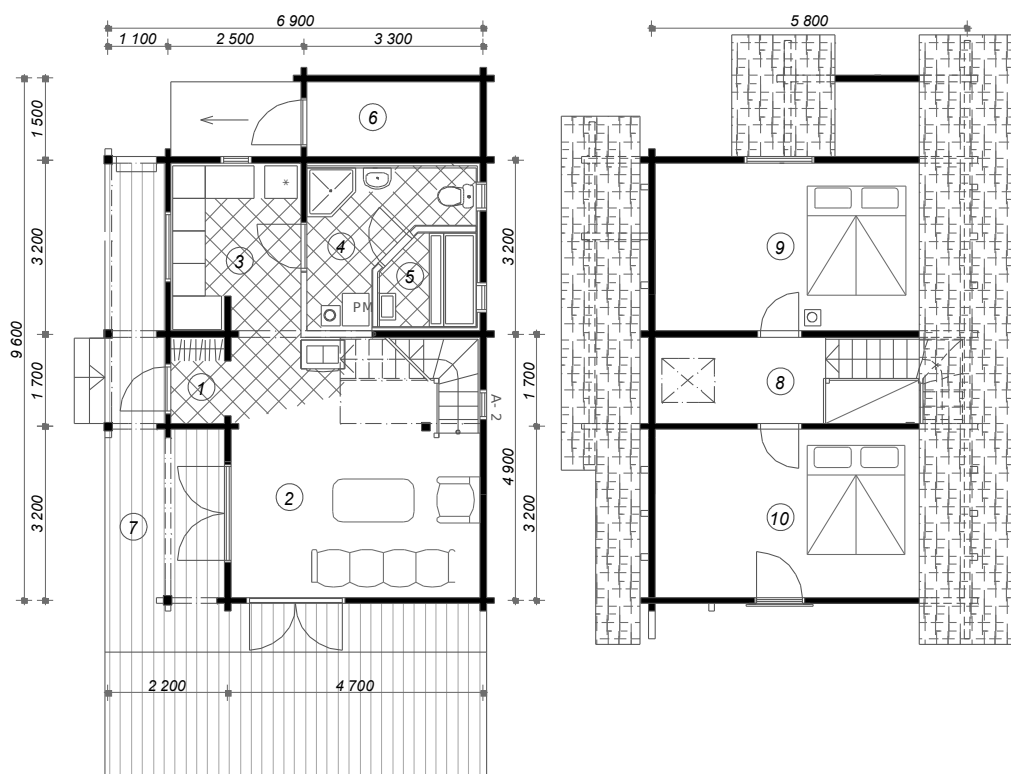

# PALKMAJA ESTA-2

Sissekäik	1,7 m <sup>2</sup>
Elutuba	22,0 m <sup>2</sup>
Köök	7,5 m <sup>2</sup>
Dušš	6,0 m <sup>2</sup>
Saun	2,8 m <sup>2</sup>
Majandusruum	4,4 m <sup>2</sup>
Terrass	35,1 m <sup>2</sup>
Hall	4,9 m <sup>2</sup>
Magamistuba	17,5 m <sup>2</sup>
Magamistuba	17,5 m <sup>2</sup>

**Sisepind:** 84,3m<sup>2</sup>  
**Kokku:** 119,4 m<sup>2</sup>

Kenwalt OÜ

info@kenwalt.ee  
<http://www.kenwalt.ee>