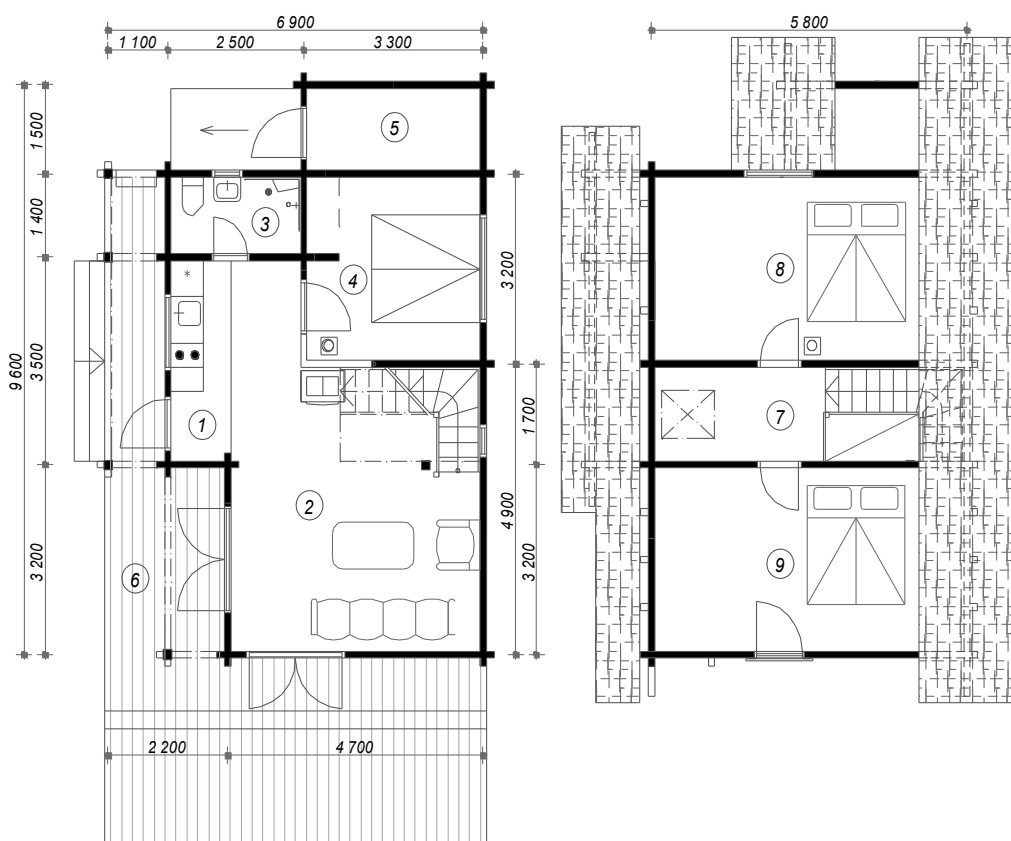

PALKMAJA ESTA-1

1.Köök	7,0 m ²
2.Elutuba	20,0 m ²
3.WC/Dušš	3,0 m ²
4.Magamistuba	9,8 m ²
5.Panipaik	4,4 m ²
6.Terrass	35,1 m ²
7.Galerii	4,9 m ²
8.Magamistuba	17,5 m ²
9.Magamistuba	17,5 m ²

Sisepind: 84,1m²
Kokku: 119,2 m²