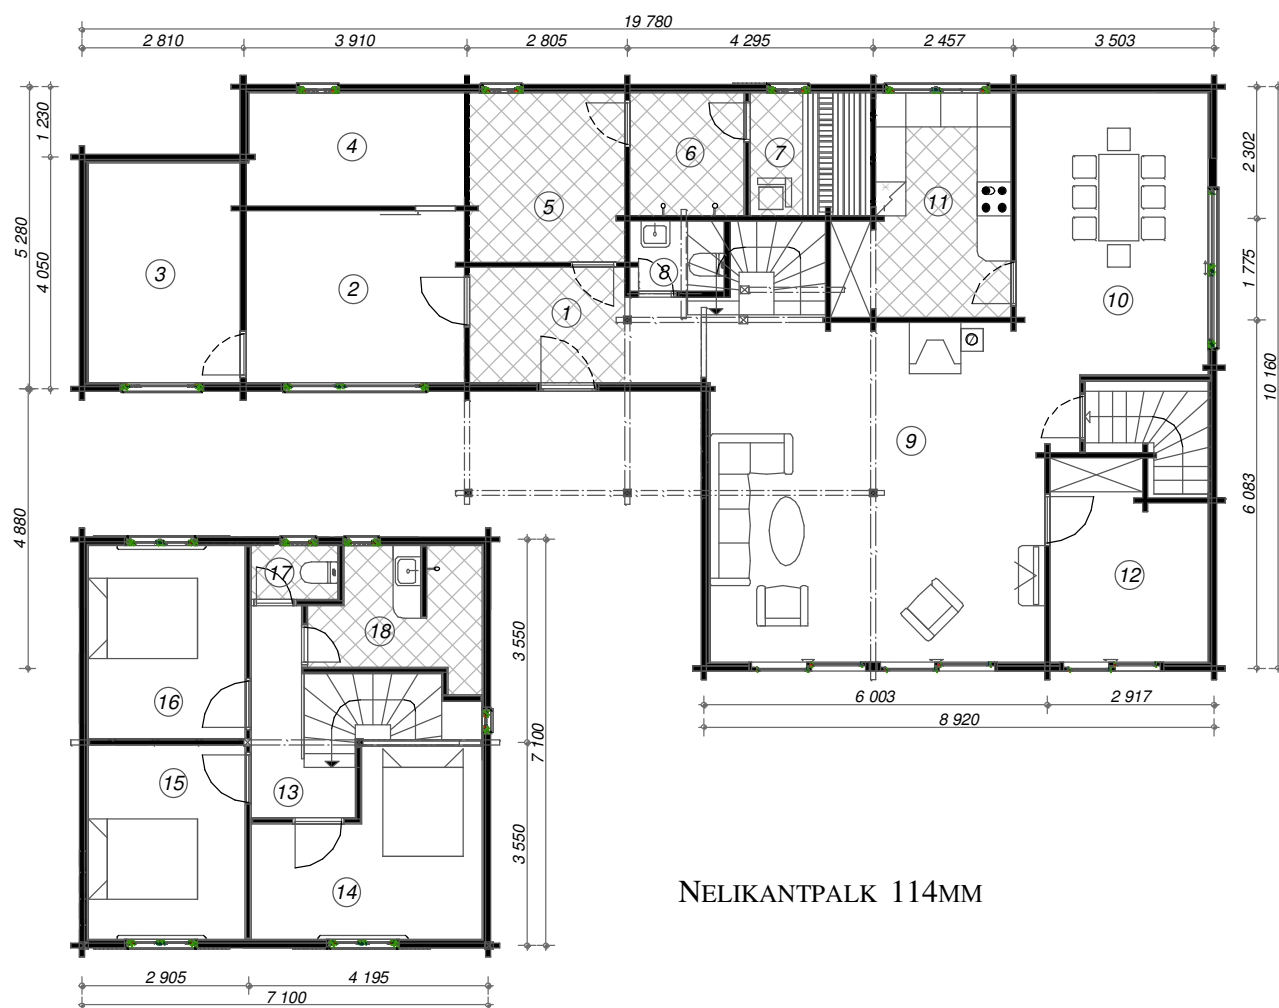

ELUMAJA SOFIA

1.	HALL	7,6 m ²
2.	TUBA	11,2m ²
3.	KABINET	10,2 m ²
4.	TUBA	7,5 m ²
5.	EESRUUM	8,0 m ²
6.	PESURUUM	4,3 m ²
7.	SAUN	4,5 m ²
8.	WC	2,0m ²
9.	ELUTUBA	35,0 m ²
10.	SÖÖGITUBA	16,5m ²
11.	KÖÖK	10,5m ² ,
12.	KABINET	9,0m ²
13.	HALL	4,0m ²
14.	MAGAMISTUBA	11,0m ²
15.	MAGAMISTUBA	9,2m ²
16.	MAGAMISTUBA	9,2m ²
17.	WC	1,4m ²
18.	DUŠŠ	5,8m ²
19.	TERRASS	35,0m ²

KOKKU: 166,9 m²

NELIKANTPALK 114MM

Kenwalt OÜ

info@kenwalt.ee
http://www.kenwalt.ee