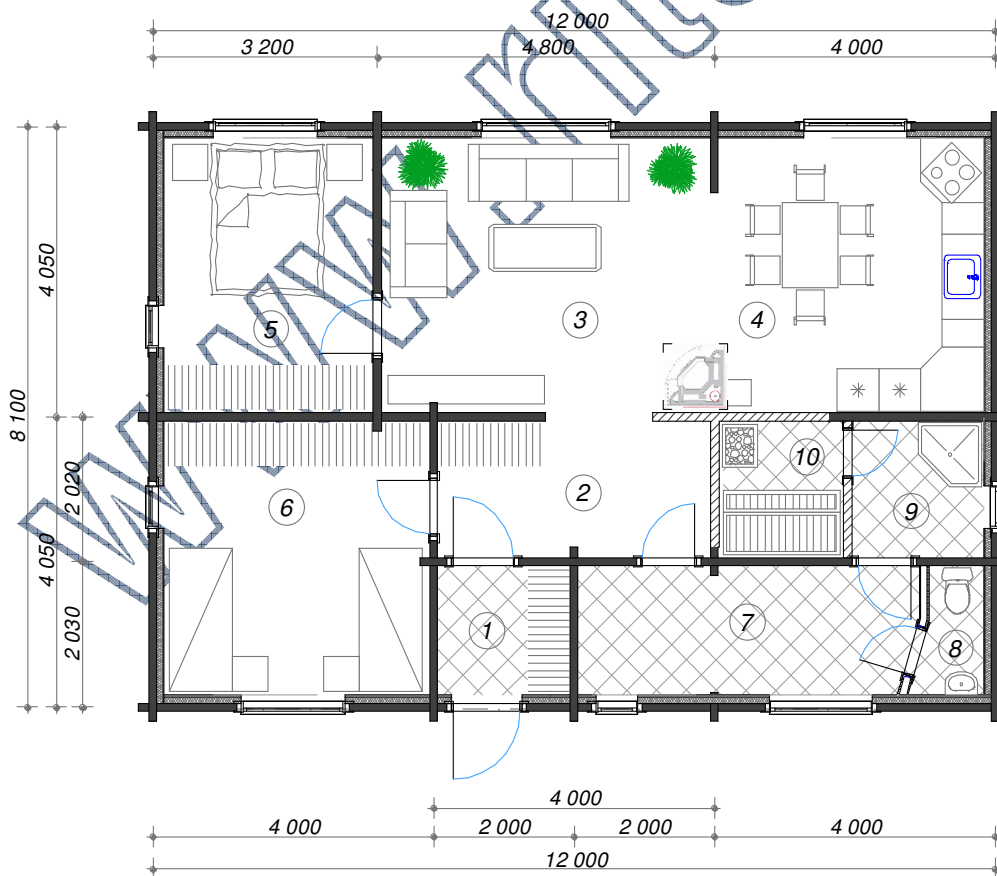

1. TUULEKODA	3,7 m <sup>2</sup>
2. ESIK	7,6 m <sup>2</sup>
3. ELUTUBA	18,3 m <sup>2</sup>
4. KÖÖK	14,5 m <sup>2</sup>
5. MAGAMISTUBA	11,7 m <sup>2</sup>
6. MAGAMISTUBA	14,8 m <sup>2</sup>
7. EESRUUM	8,8 m <sup>2</sup>
8. WC	1,6 m <sup>2</sup>
9. PESURUUM	3,4 m <sup>2</sup>
10. SAUN	3,6 m <sup>2</sup>

**SISEPIND KOKKU: 88,8 m<sup>2</sup>**

WWW.RITSU.EE