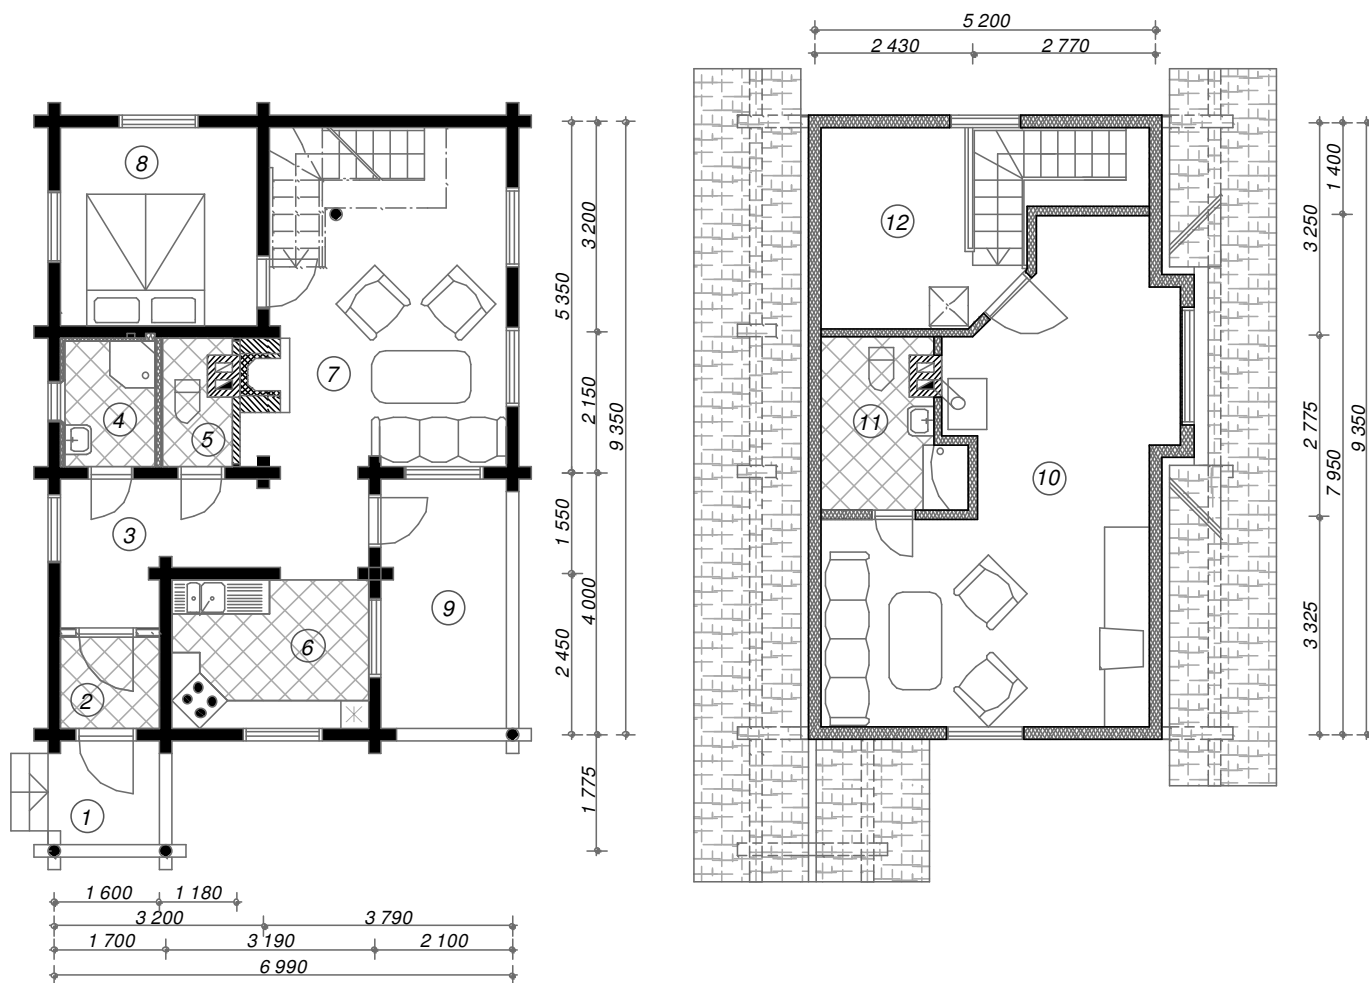

ELUMAJA PIRET

1. SISSEKÄIK	2,4m ²
2. TUULEKODA	2,1m ²
3. ESIK	7,8m ²
4. DUSH	2,6m ²
5. WC	1,8m ²
6. KÖÖK	6,8m ²
7. ELUTUBA	18,8m ²
8. MAGAMISTUBA	9,1m ²
9. TERRASS	7,3m ²
10. KABINET	28,8m ²
11. WC/ DUSH	4,8m ²
12. TREPIHALL	7,3m ²

PÕRANDAPIND: 99,6m²

Kenwalt OÜ

info@kenwalt.ee
http://www.kenwalt.ee