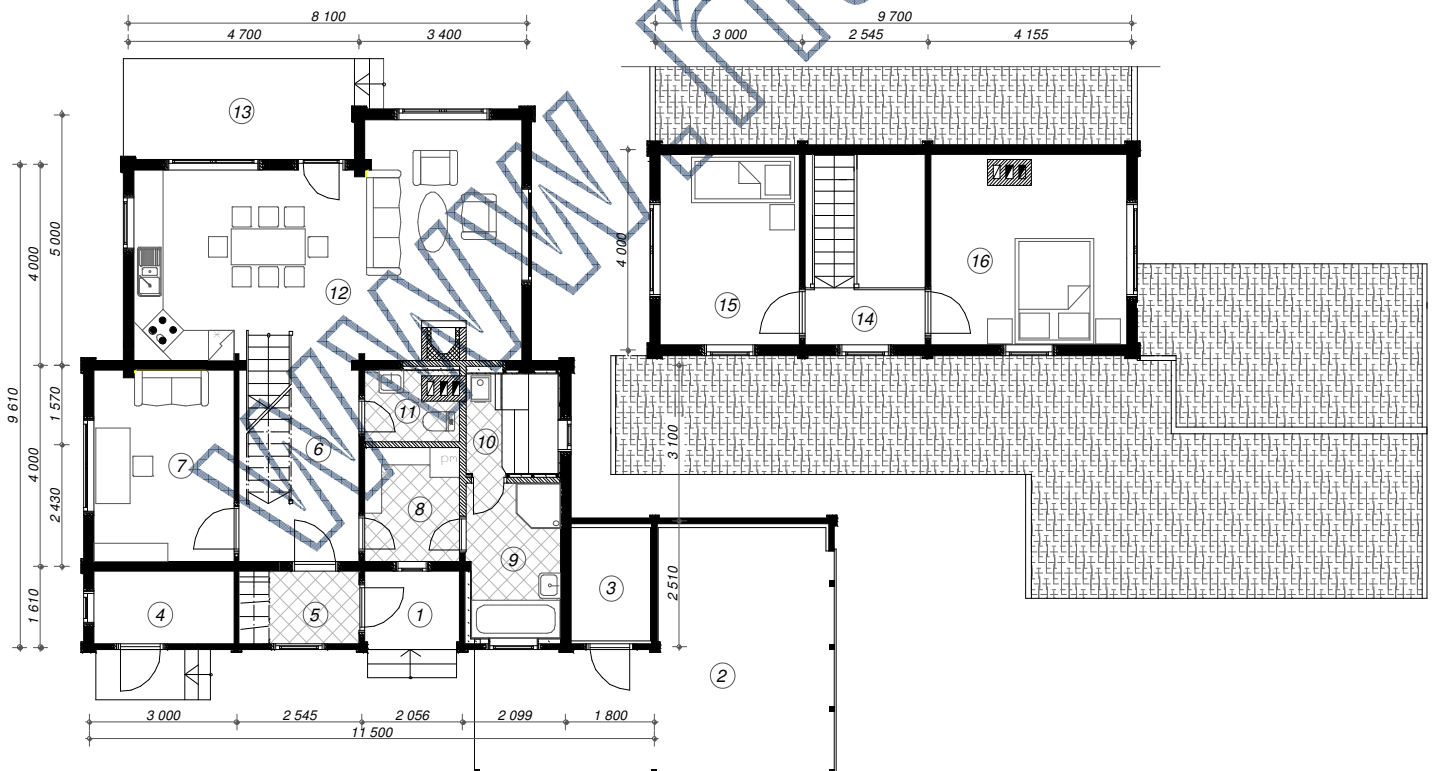

ELUMAJA MARIT

1. SISSEKÄIK	3,0 m ²
2. VARJUALUNE	31,0 m ²
3. PANIPAİK	3,9 m ²
4. TEHN. RUUM	4,1 m ²
5. TUULEKODA	3,5 m ²
6. ESIK	9,2 m ²
7. TUBA	10,8 m ²
8. RIETUSRUUM	4,4 m ²
9. PESURUUM	5,8 m ²
10. LEILIRUUM	3,7 m ²
11. WC	2,3 m ²
12. KÖÖK / ELUTUBA	33,2 m ²
13. TERRASS	9,4 m ²
14. TREPIHALL	2,7 m ²
15. MAGAMISTUBA	10,8 m ²
16. MAGAMISTUBA	15,2 m ²

SISEPIND: 109,6 m²

TERRASSID JA VARJUALUSED: 43,4 m²

KOKKU: 153,0 m²

Kenwalt OÜ

info@kenwalt.ee
http://www.kenwalt.ee