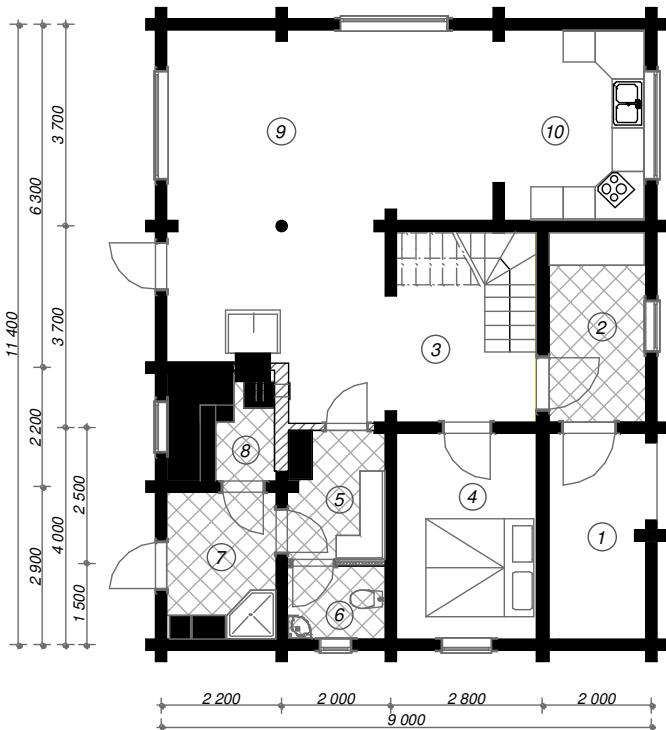

ELUMAJA LAIDI-3

1. SISSEKÄIK	6,8m ²
2. TUULEKODA	6,2m ²
3. ESIK	9,0m ²
4. MAGAMISTUBA	9,8m ²
5. EESRUUM	4,2m ²
6. WC	2,4m ²
7. DUSH	5,3m ²
8. SAUN	3,9m ²
9. ELUTUBA	33,8m ²
10. KÖÖK	9,6m ²
11. HALL	14,9m ²
12. PANIPAIK	3,0m ²
13. MAGAMISTUBA	11,0m ²
14. MAGAMISTUBA	12,9m ²
15. MAGAMISTUBA	11,2m ²
16. MAGAMISTUBA	13,9m ²

PÖRANDAPIND: 157,9m²

PALK Ø210 mm

Kenwalt OÜ

info@kenwalt.ee
<http://www.kenwalt.ee>