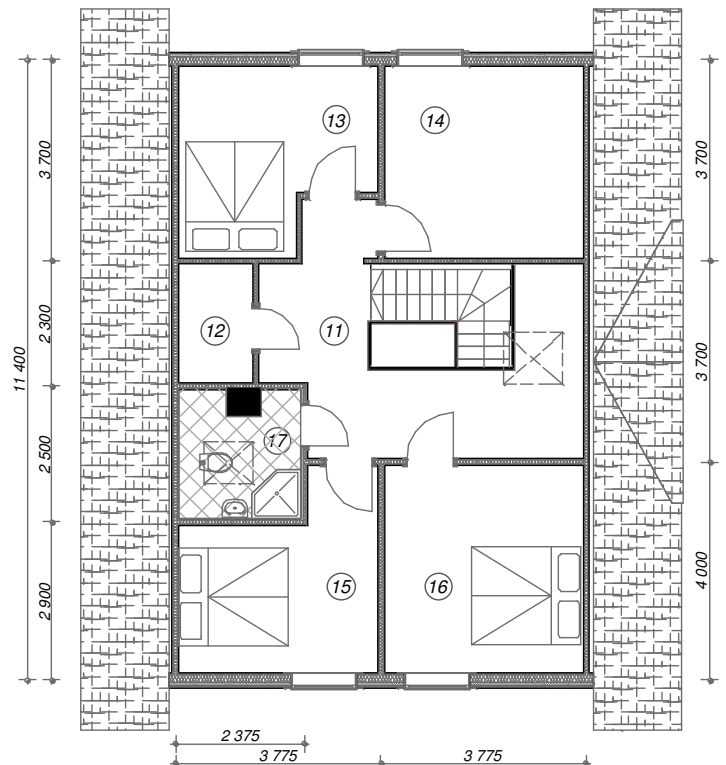

ELUMAJA LAIDI-3

1. SISSEKÄIK	6,8m ²
2. TUULEKODA	6,2m ²
3. ESIK	9,0m ²
4. MAGAMISTUBA	9,8m ²
5. EESRUUM	4,2m ²
6. WC	2,4m ²
7. DUSH	5,3m ²
8. SAUN	3,9m ²
9. ELUTUBA	33,8m ²
10. KÖÖK	9,6m ²
11. HALL	14,9m ²
12. PANIPAIK	3,0m ²
13. MAGAMISTUBA	11,0m ²
14. MAGAMISTUBA	12,9m ²
15. MAGAMISTUBA	11,2m ²
16. MAGAMISTUBA	13,9m ²

PÖRANDAPIND: 157,9m²

PALK Ø210 mm

Kenwalt OÜ

info@kenwalt.ee
<http://www.kenwalt.ee>