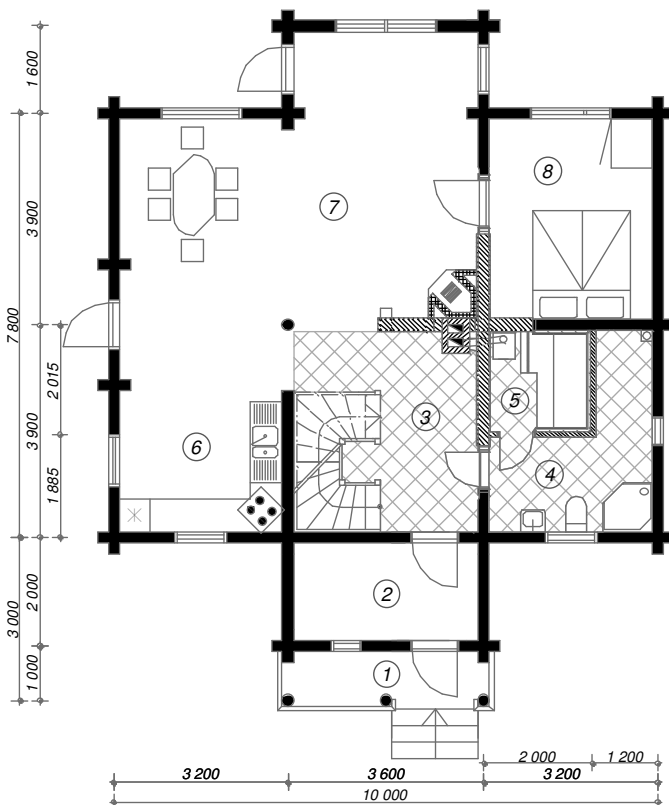

1. SISSEKÄIK	3,0m ²
2. TUULEKODA	6,1m ²
3. ESIK	12,5m ²
4. WC/ DUSH	7,1m ²
5. SAUN	3,1m ²
6. KÖÖK	11,0m ²
7. ELUTUBA	30,5m ²
8. MAGAMISTUBA	11,0m ²
9. GALERII	21,8m ²
10. MAGAMISTUBA	11,2m ²
11. MAGAMISTUBA	11,2m ²
12. MAGAMISTUBA	11,3m ²
13. WC/ DUSH	11,3m ²

PÖRANDAPIND: 151,1 m²

PALK Ø210 mm

Kenwalt OÜ

info@kenwalt.ee
http://www.kenwalt.ee