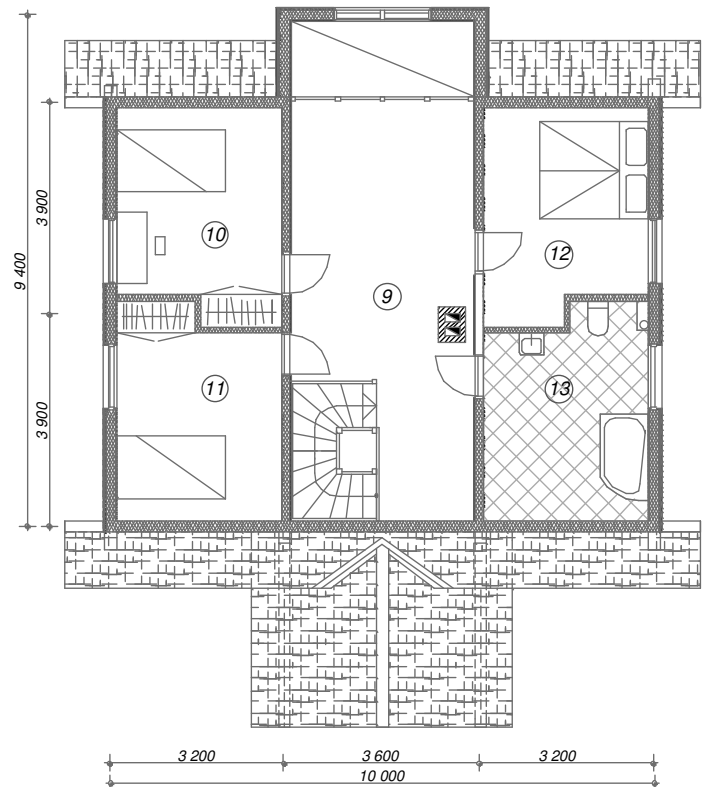

1. SISSEKÄIK	3,0m ²
2. TUULEKODA	6,1m ²
3. ESIK	12,5m ²
4. WC/ DUSH	7,1m ²
5. SAUN	3,1m ²
6. KÖÖK	11,0m ²
7. ELUTUBA	30,5m ²
8. MAGAMISTUBA	11,0m ²
9. GALERII	21,8m ²
10. MAGAMISTUBA	11,2m ²
11. MAGAMISTUBA	11,2m ²
12. MAGAMISTUBA	11,3m ²
13. WC/ DUSH	11,3m ²

PÖRANDAPIND: 151,1 m²

PALK Ø210 mm

Kenwalt OÜ

info@kenwalt.ee
http://www.kenwalt.ee