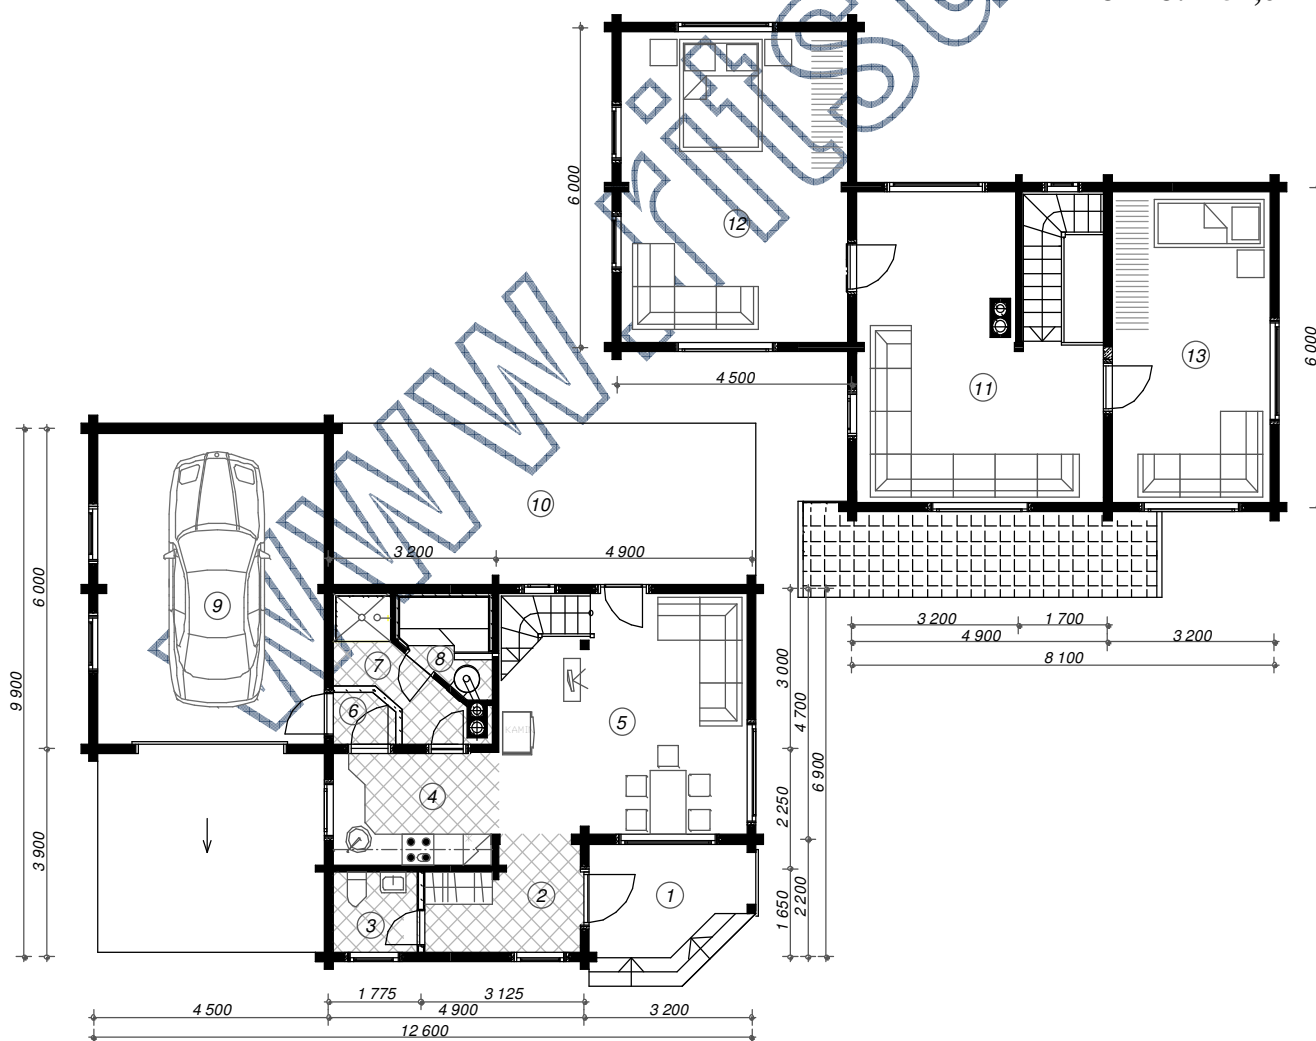

ELUMAJA HUNT

1. SISSEKÄIK	
2. ESIK	5,4 m ²
3. WC	2,5 m ²
4. KÖÖK	6,4 m ²
5. ELUTUBA	21,6 m ²
6. TAMBUR	1,1 m ²
7. PESURUUM	3,6 m ²
8. SAUN	2,7 m ²
9. GARAAŽ	25,1 m ²
10. TERRASS	24,2 m ²
11. HALL	22,6 m ²
12. MAGAMISTUBA	25,1 m ²
13. MAGAMISTUBA	17,3 m ²

SISEPIND: 108,3 m²

TERRASS+GARAAŽ: 49,3 m²

KOKKU: 157,6 m²

Kenwalt OÜ

info@kenwalt.ee
http://www.kenwalt.ee