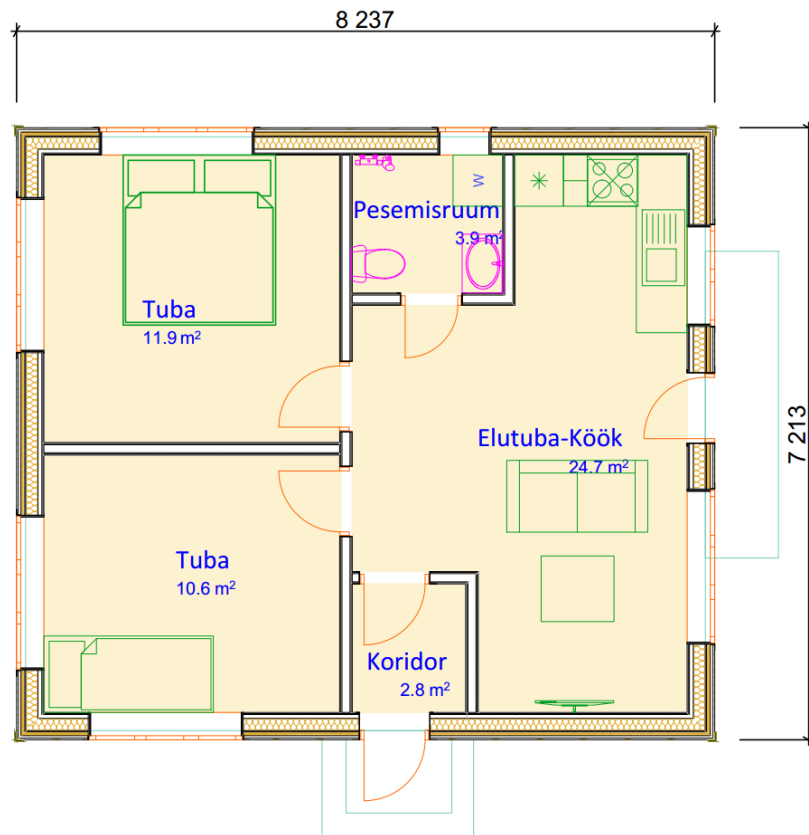

# PRE-HOUSE 59

EHITUSALUNE PIND 59.4 m<sup>2</sup>

PÕRANDAPIND 53.9 m<sup>2</sup>

**KENWALT**  
EHITUS JA PROJEKTIJUHTIMINE

*Maja Mõistliku Hinnaga!*

Kenwalt OÜ  
Paide mnt 9, Pärnu  
+372 5326 8268  
info@kenwalt.ee  
www.kenwalt.ee