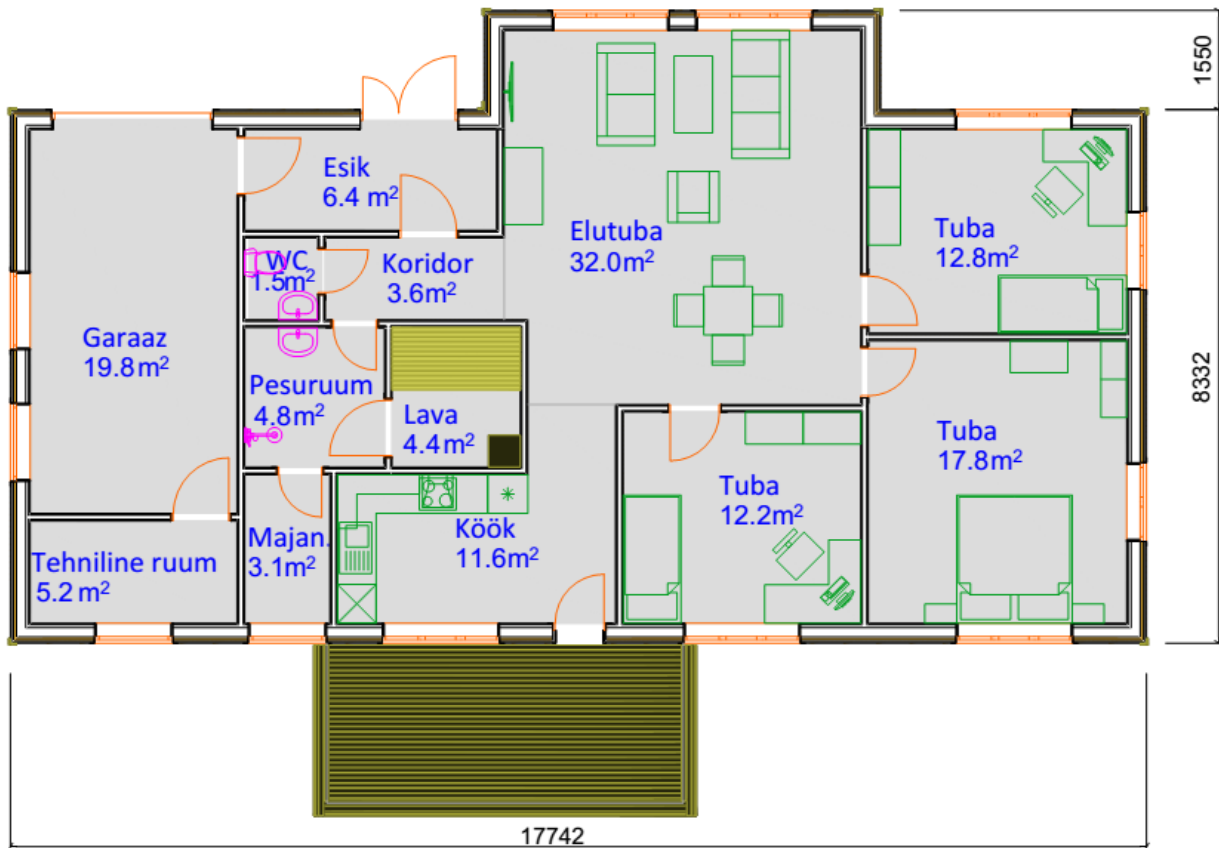

PRE-HOUSE 135

PÕRANDAPIND 135.2 m²

ÜLDPIND 156.7 m²

KENWALT
EHITUS JA PROJEKTIJUHTIMINE

Maja Mõistliku Hinnaga!

Kenwalt OÜ
Paide mnt 9, Pärnu
+372 5326 8268
info@kenwalt.ee
www.kenwalt.ee